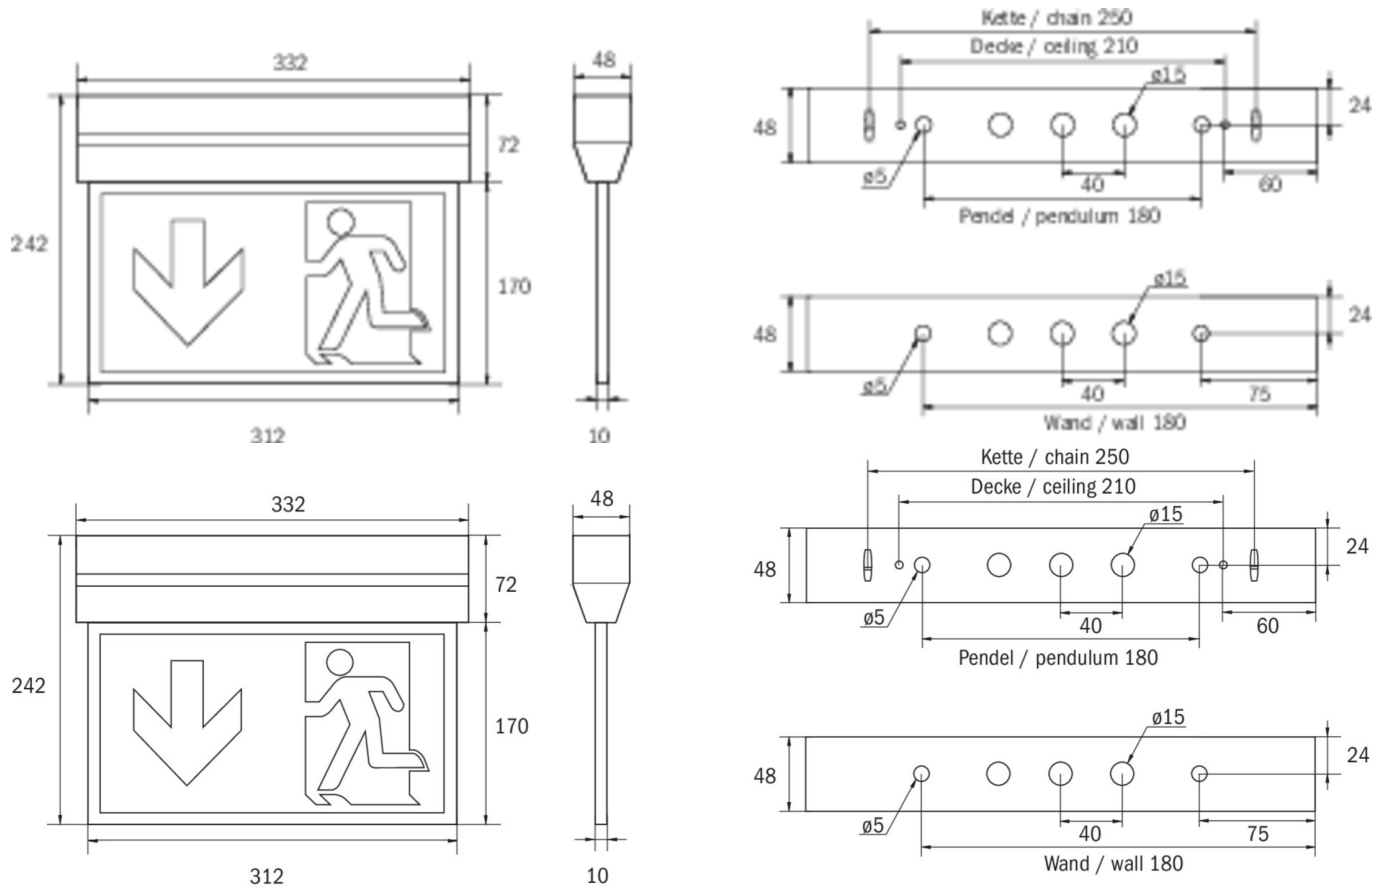

TEKNISK TEGNING

TILBEHØRSLISTE

- KXE-EB -
- AWX001 -
- DSA - Tauoppheng
- 2PW-EB - Pendel
- 2DW-EB -
- KXBE -

Fra: 10.02.2025 - Det tas forbehold om tekniske endringer og feil.