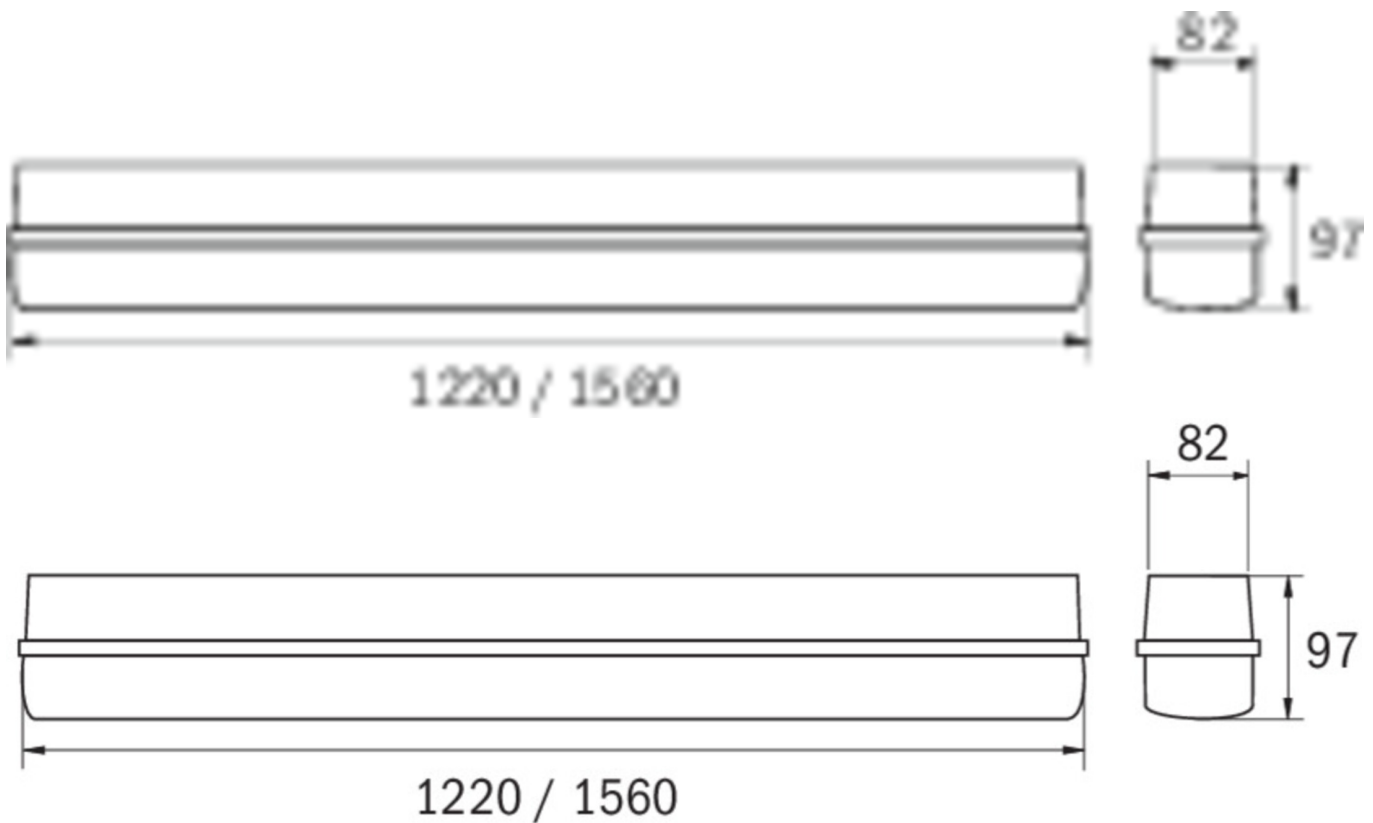

Breite	82 mm
Höhe	97 mm
Gewicht	1.8
Gewicht inkl. Verpackung	2.05
Anschlussquerschnitt	1.5 mm²
Schalteingang	Ja
Notlichtblockierung	Nein
Batterieanschluss	Stecker
Dimmfunktion	Nein
Lichtstrom Netz	4400 lm
Zolltarifnummer	94051140
EAN	4260659566456

TECHNISCHE ZEICHNUNG

Stand: 20.01.2025 - Technische Änderungen und Irrtümer vorbehalten.