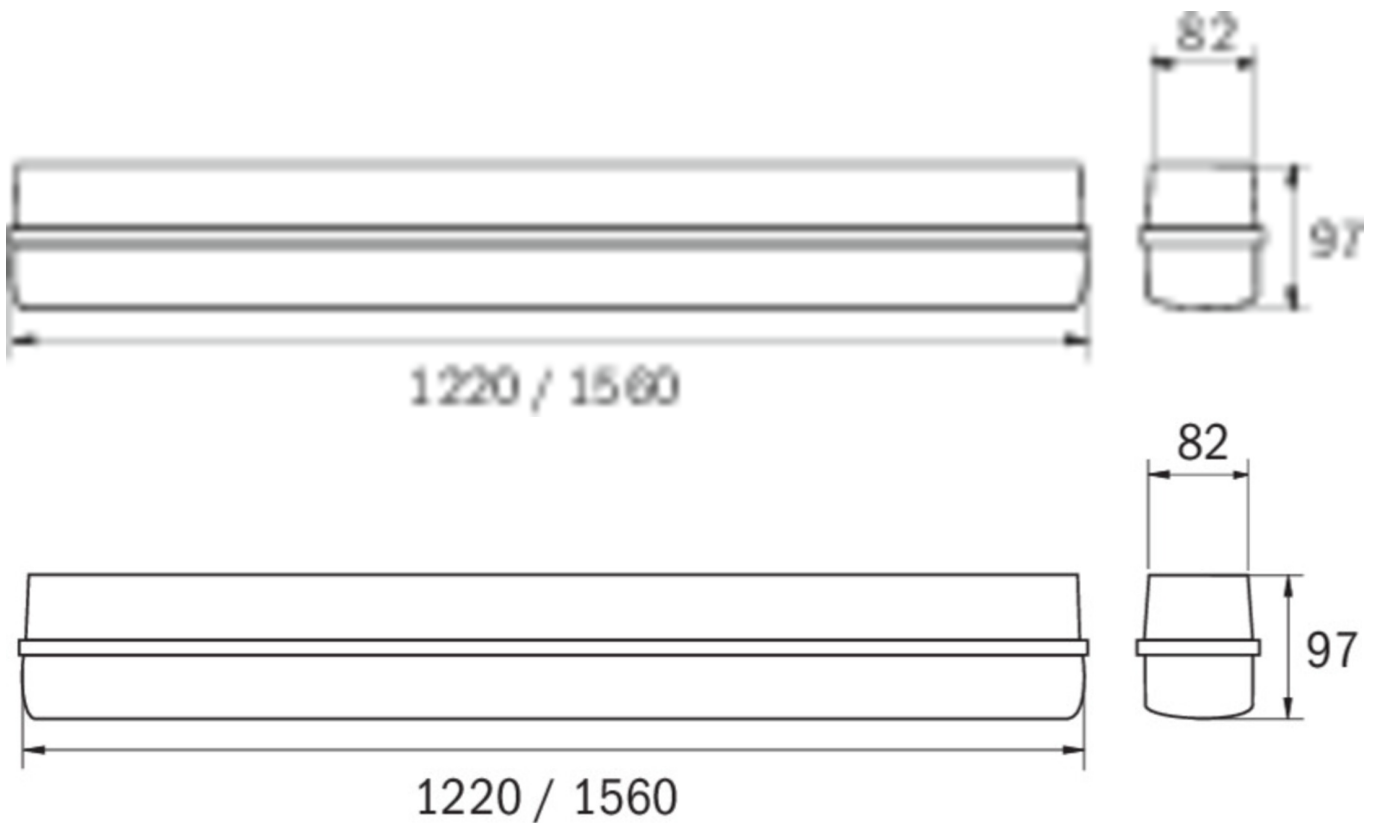

Høyde	97 mm
Vekt	1.8
Vekt inkludert emballasje	2.05
Tverrsnitt for tilkobling	1.5 mm²
Koblingsinngang	Ja
Blokkering av nødlys	Nei
Batteritilkobling	Støpsel
Dimmefunksjon	Nei
Lysstrømnettverk	4400 lm
Tolltariffnummer	94051140
EAN	4260659566456

TEKNISK TEGNING

Fra: 20.03.2025 - Det tas forbehold om tekniske endringer og feil.