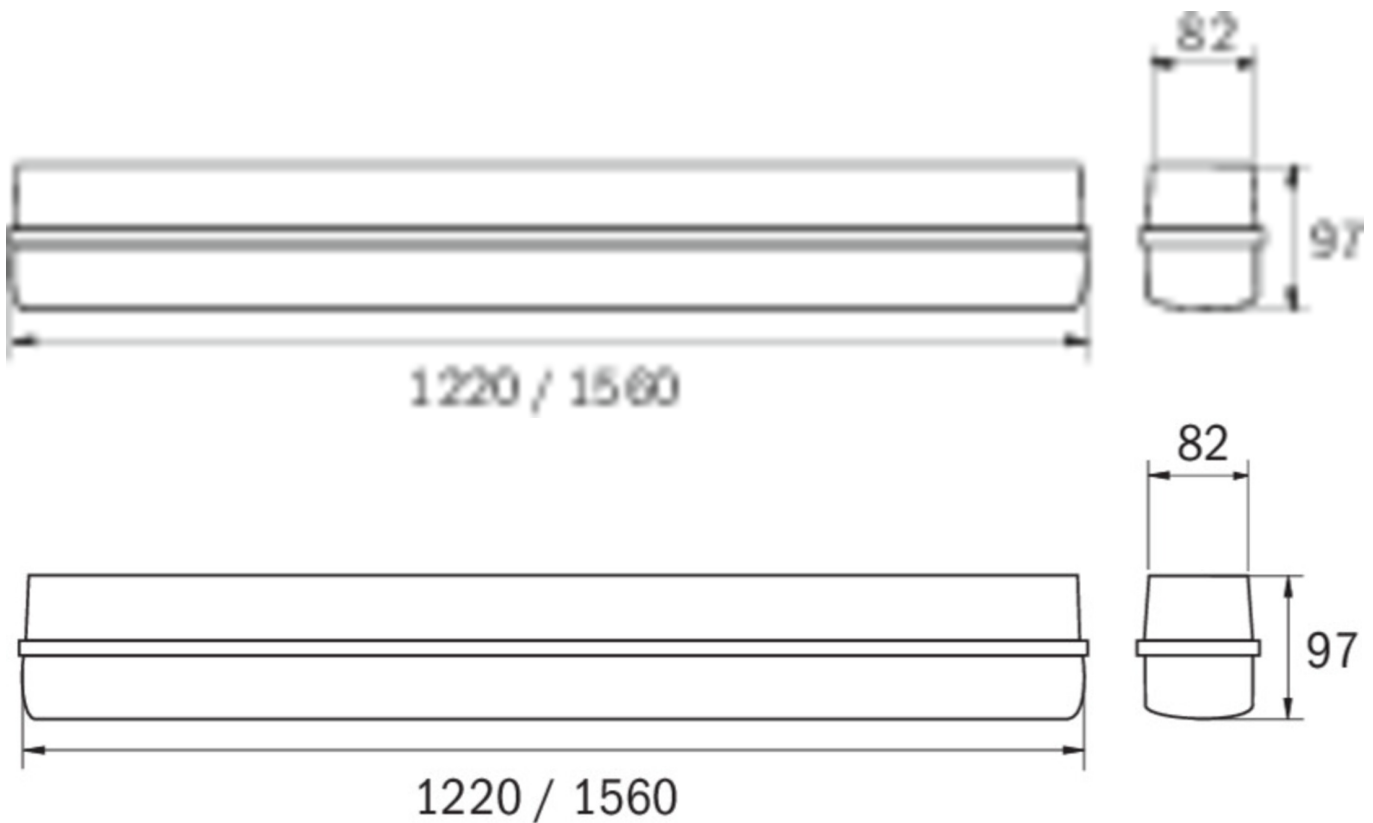

dybde	1220 mm
Bredde	82 mm
Høyde	97 mm
Vekt	1.927
Vekt inkludert emballasje	2.177
Tverrsnitt for tilkobling	1.5 mm²
Koblingsinngang	Ja
Blokkering av nødlys	Nei
Batteritilkobling	Støpsel
Dimmefunksjon	Nei
Lysstrømnettverk	4500 lm
Lysstrøm nødsituasjon	500 lm
Tolltariffnummer	94051140
EAN	4260659566463

TEKNISK TEGNING