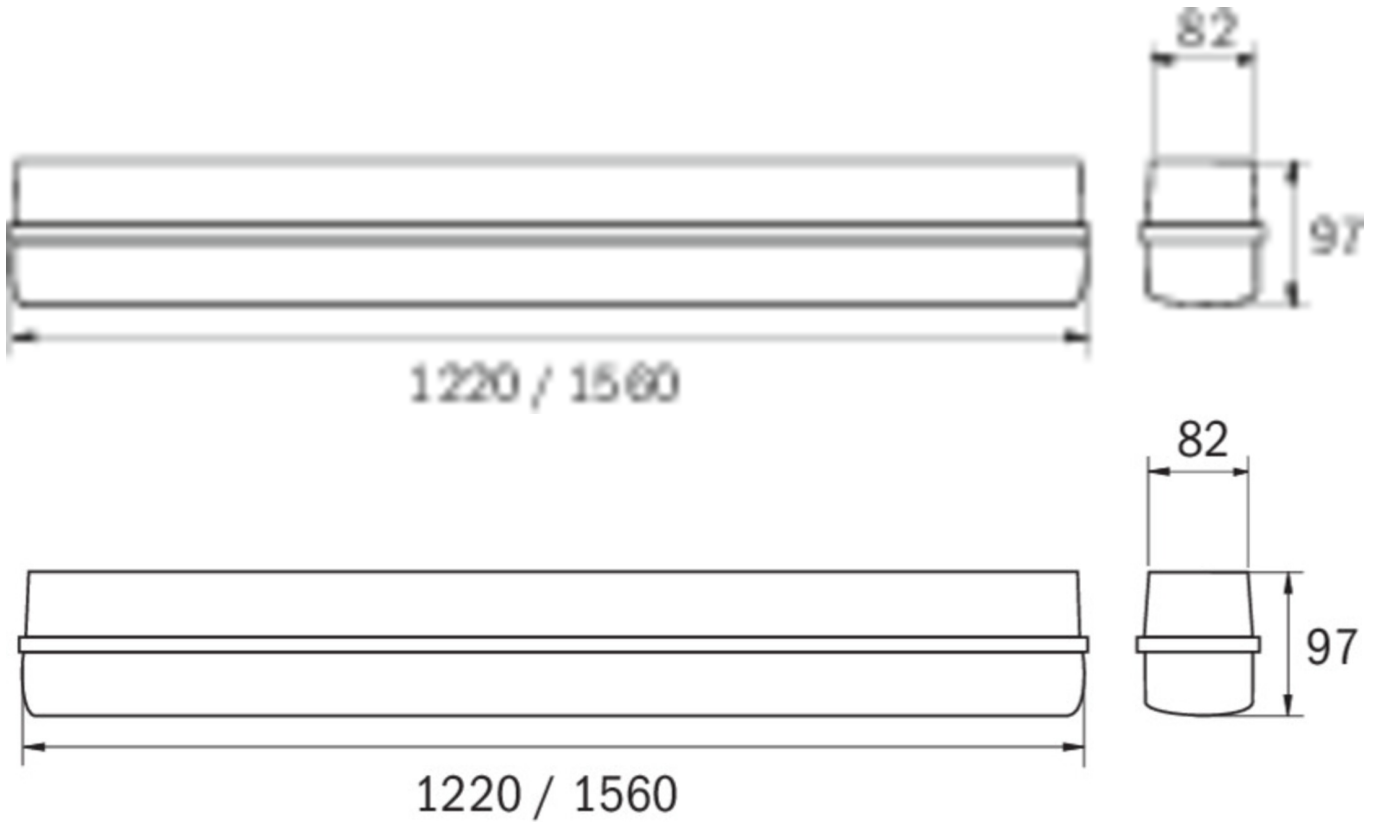

EAN

4260659566470

TEKNISK TEGNING

Fra: 20.03.2025 - Det tas forbehold om tekniske endringer og feil.