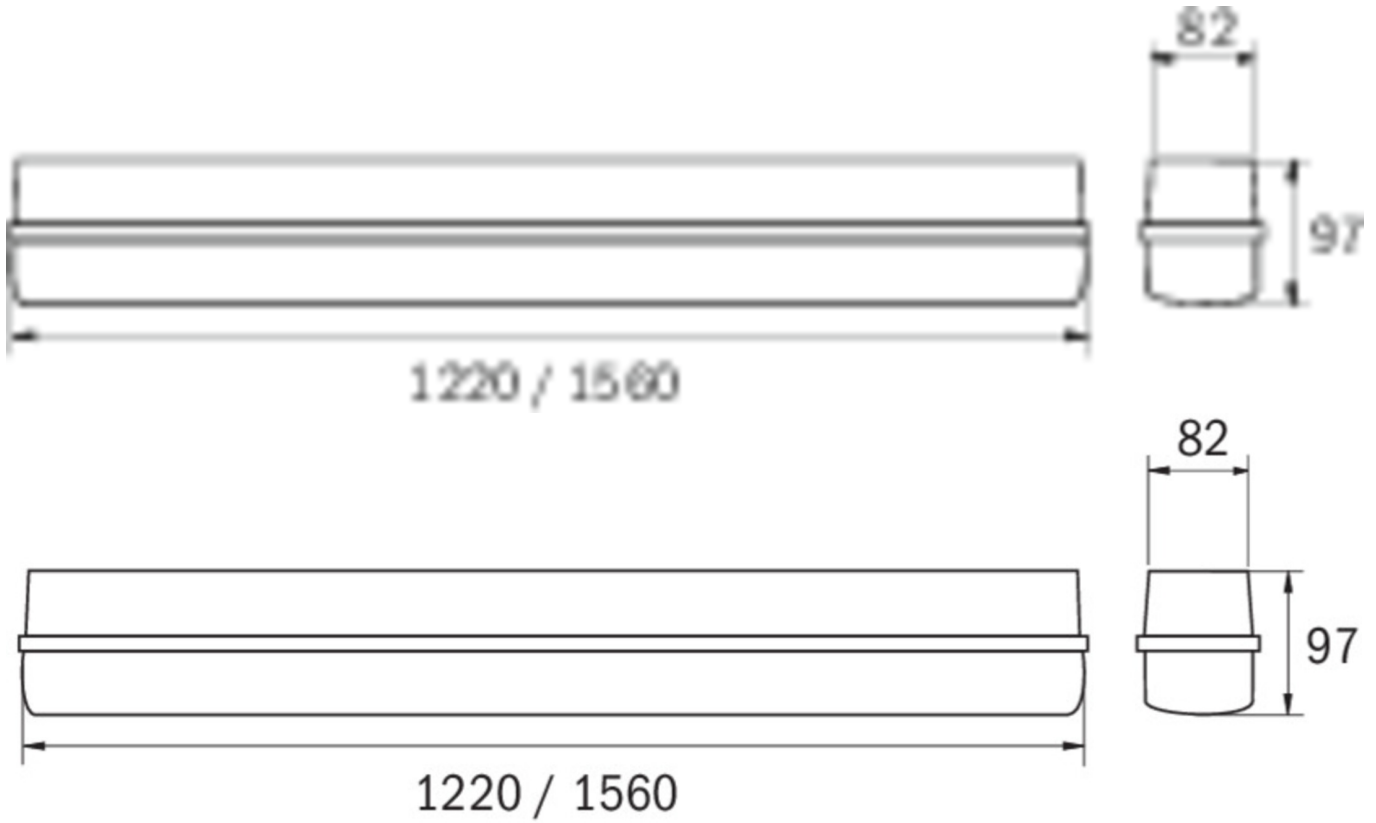

TEKNISK TEGNING

LIGNENDE PRODUKTER

Varenr.	Bilde	overvåking	omsorg	Farge	investering	Automatisk inspeksjonsbok	Vedlikeholdsinnsats	fjernvedlikehold	maks. lys	Individuell lysovervåking

Fra: 20.01.2025 - Det tas forbehold om tekniske endringer og feil.