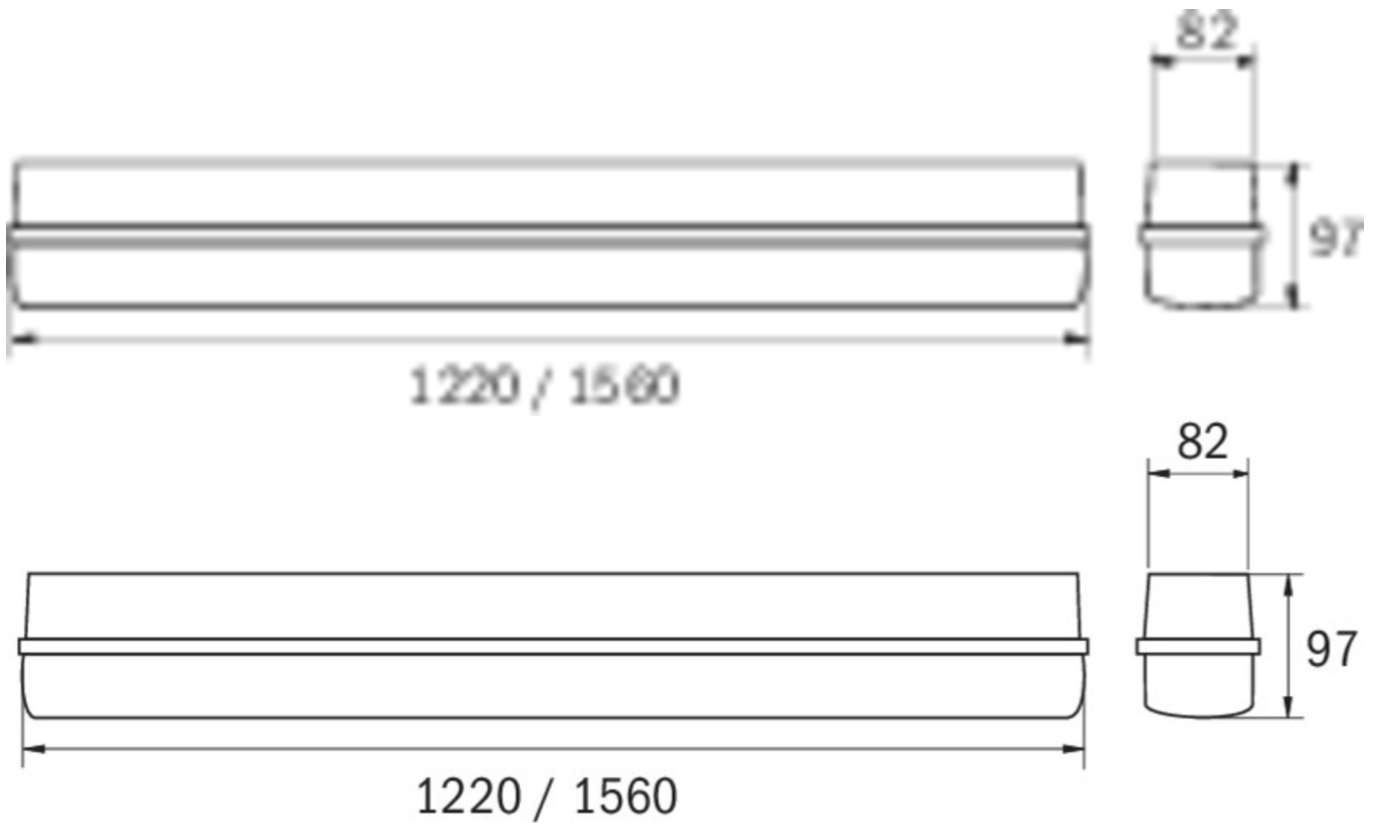

Tolltariffnummer	94051140
EAN	4260659566487

TEKNISK TEGNING

Fra: 20.03.2025 - Det tas forbehold om tekniske endringer og feil.