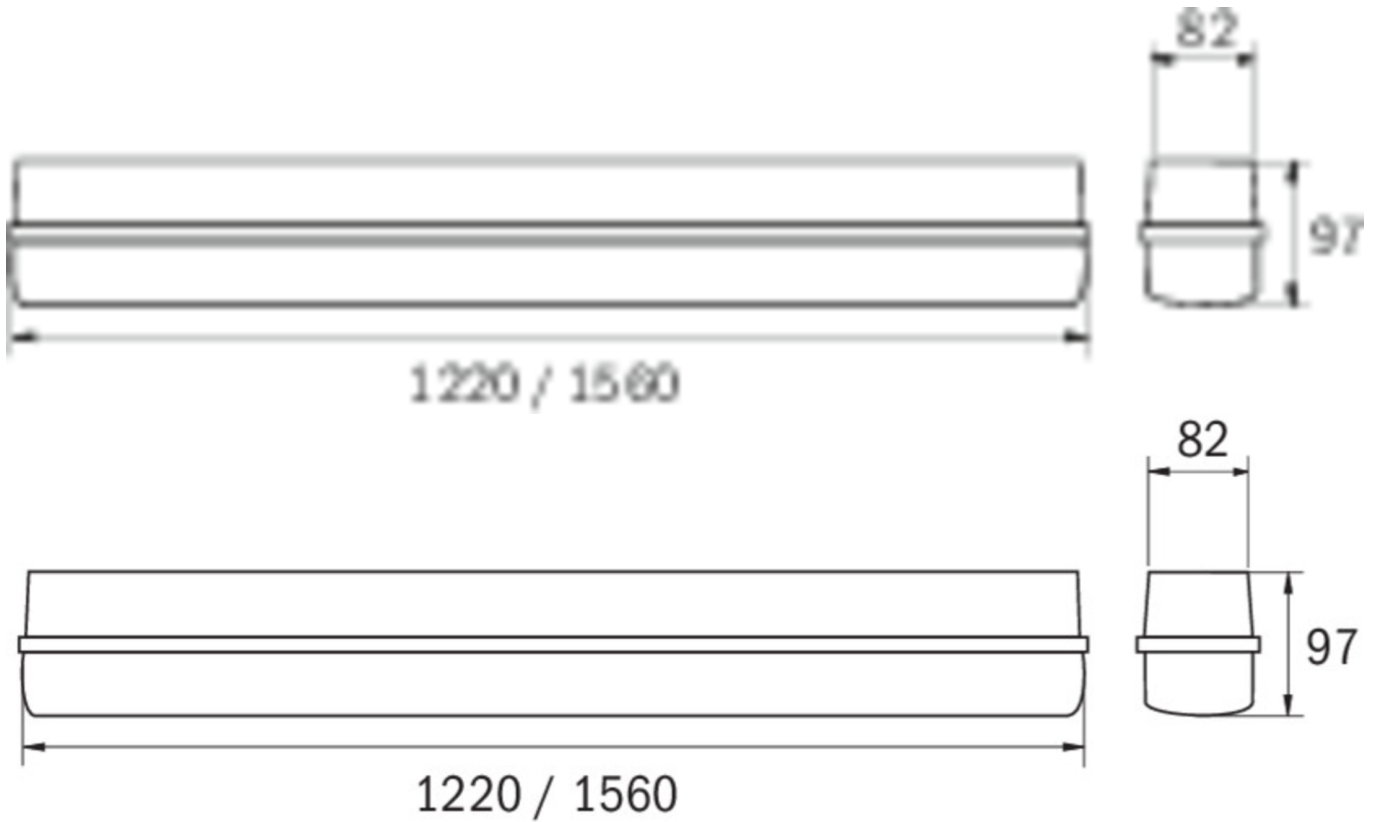

EAN

4262483025970

TEKNISK TEGNING

Fra: 20.03.2025 - Det tas forbehold om tekniske endringer og feil.