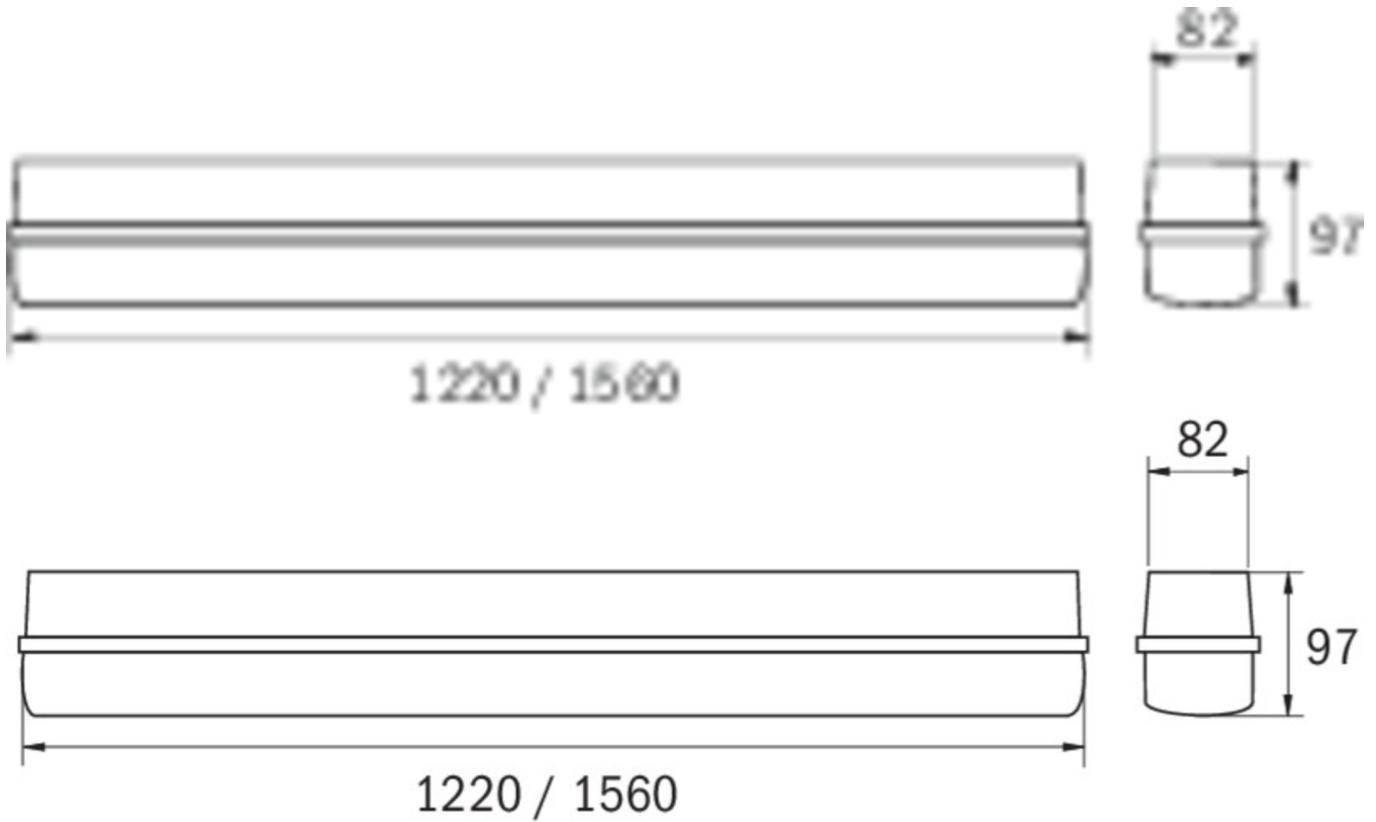

EAN

4260659566500

TEKNISK TEGNING

Fra: 20.03.2025 - Det tas forbehold om tekniske endringer og feil.