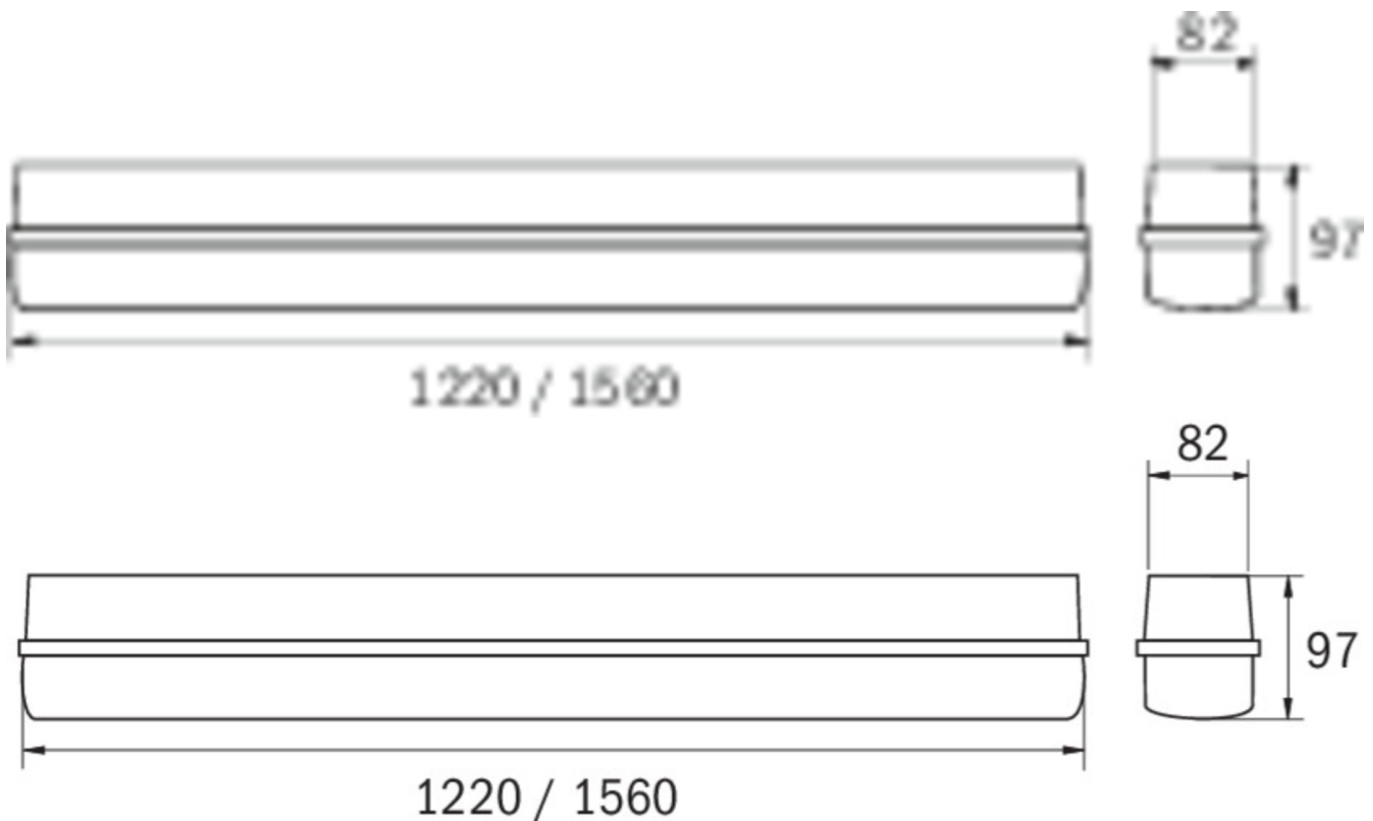

dybde	1560 mm
Bredde	82 mm
Høyde	97 mm
Vekt	2.2
Vekt inkludert emballasje	2.55
Tverrsnitt for tilkobling	1.5 mm²
Koblingsinngang	Ja
Blokkering av nødlys	Nei
Batteritilkobling	Nei
Dimmefunksjon	Nei
Lysstrømnettverk	6800 lm
Lysstrøm nødsituasjon	6800 lm
Tolltariffnummer	94051140
EAN	4260682142108

TEKNISK TEGNING

Fra: 17.10.2024 - Det tas forbehold om tekniske endringer og feil.