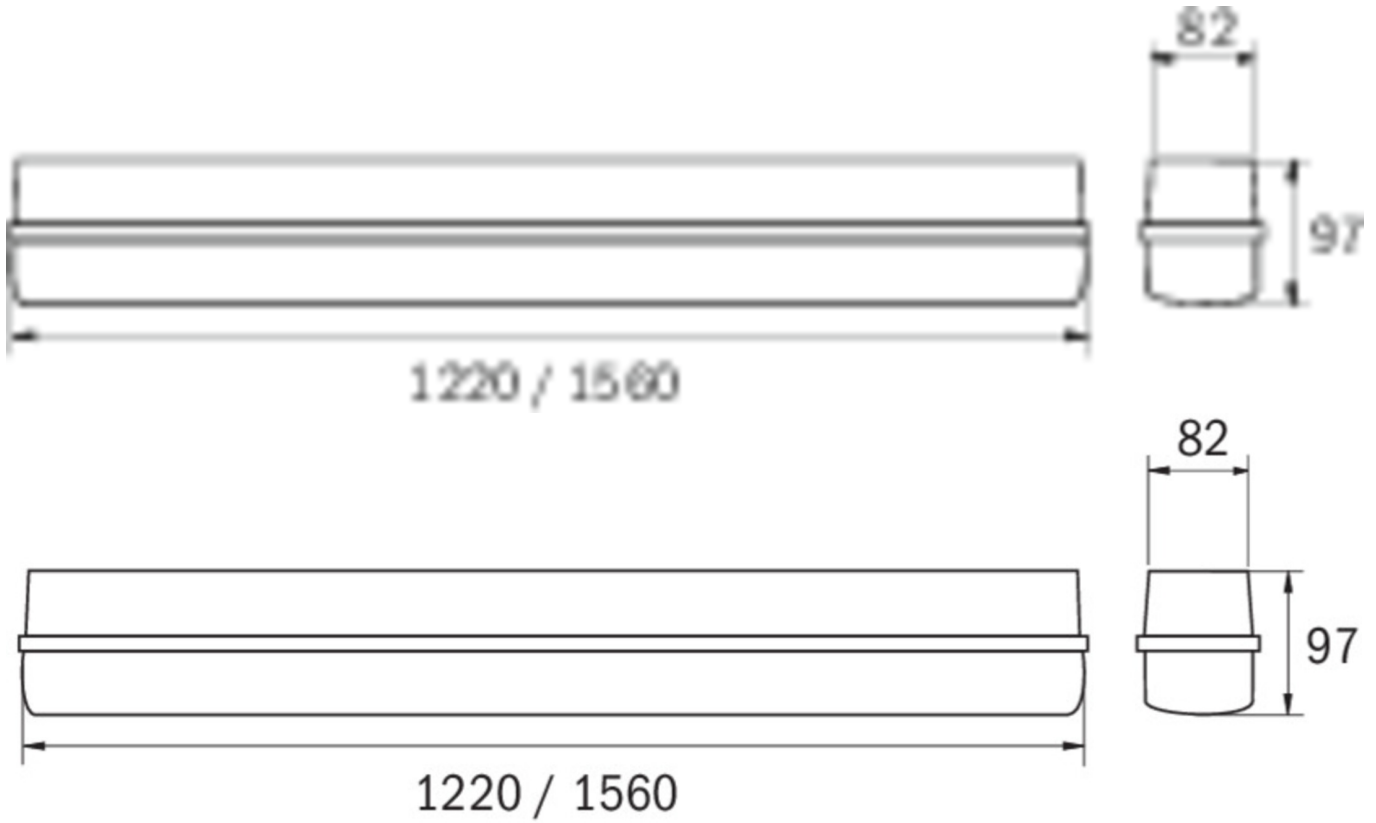

TEKNISK TEGNING

LIGNENDE PRODUKTER

Varenr.	Bilde	overvåking	omsorg	Farge	investering	Automatisk inspeksjonsbok	Vedlikeholdsinnsats	fjernvedlikehold	maks. lys	Individuell lysovervåking

Fra: 08.11.2024 - Det tas forbehold om tekniske endringer og feil.