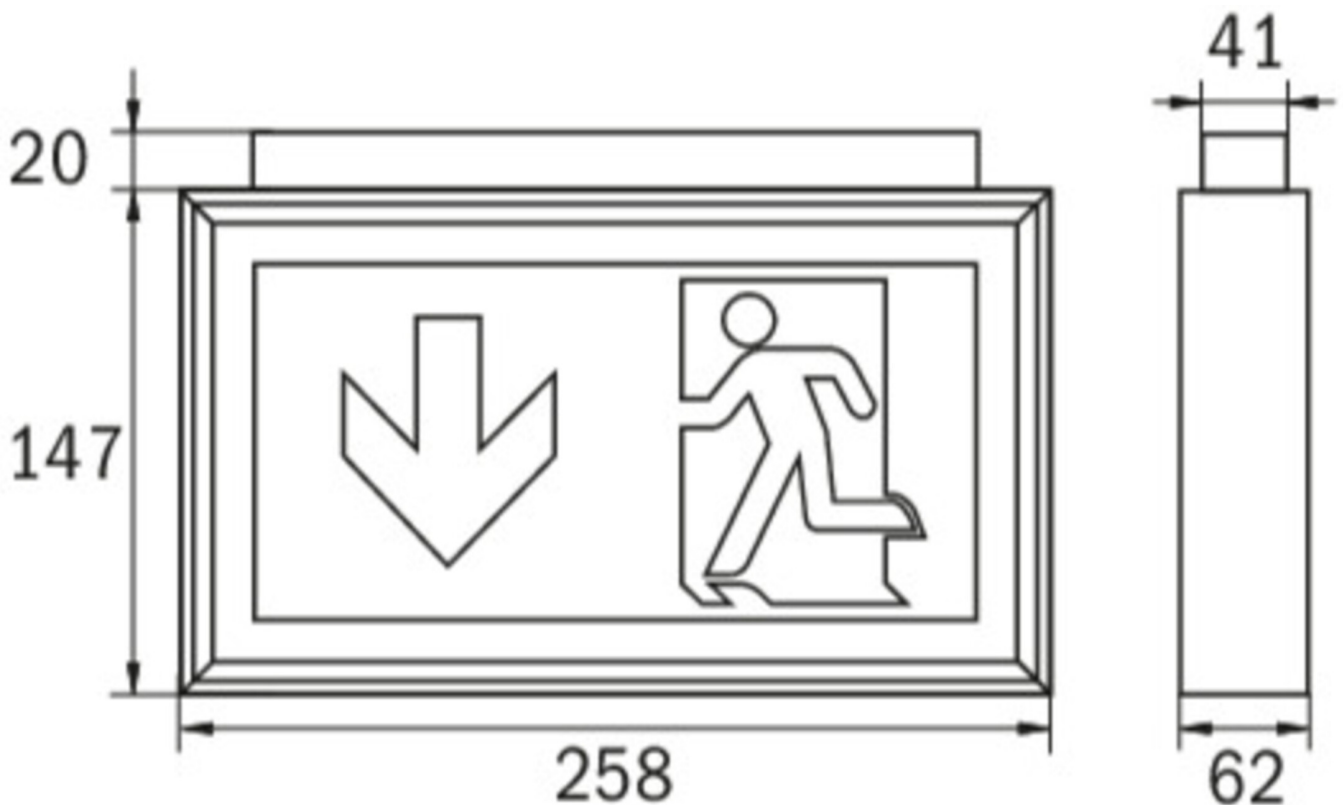

**Ewakuacyjna kierunkowa**  
**Art.-No.: LMD013WL**

**DANE TECHNICZNE**

Typ oprawy	Ewakuacyjna kierunkowa
Montaż	Sufitowy
Odległość rozpoznawania	22 m
Piktogram	Pełny zestaw
Źródło światła	LED
Materiał obudowy	Glin
Kolor	Aluminium anodowane
Stopień ochrony IP	40
Odporność na uderzenie IK	3
Klasa ochrony	1
Zasilanie awaryjne	Autonomiczne
Monitorowanie	WL - Wireless Professional
Autonomia	3 h
Akumulator	12V/0,8Ah NiMH
Tryb pracy	Sieciowo-awaryjny (DS) / awaryjny (BS)
Napięcie wejściowe AC	230 V
Częstotliwość wejściowa Hz	50 / 60 Hz
Napięcie wejściowe DC	- V
Maksymalny pobór mocy	7,5 W
Pobór mocy praca awaryjno-sieciowa	7,5 W
Pobór mocy praca awaryjna	3,6 W
Temp. otoczenia w trybie sieciowo - awaryjnym	-5 °C / 40 °C
Temp. otoczenia w trybie awaryjnym	-5 °C / 40 °C

Długość	62 mm
Szerokość	258 mm
Wysokość	147 mm
Waga	1.17 kg
Waga z opakowaniem	1.27 kg
Przekrój przyłącza	2.5 mm
Wejście przełączające L'	Tak
Blokada światła awaryjnego	Nie
Złącze akumulatora	Zacisk
Funkcja ściemniania	Tak
Strumień świetlny - praca sieciowa	150 lm
Strumień świetlny - praca awaryjna	150 lm
Kod taryfy celnej	94056180
Kraj pochodzenia	Niemcy
EAN	4260659562564

## RYSUNEK TECHNICZNY