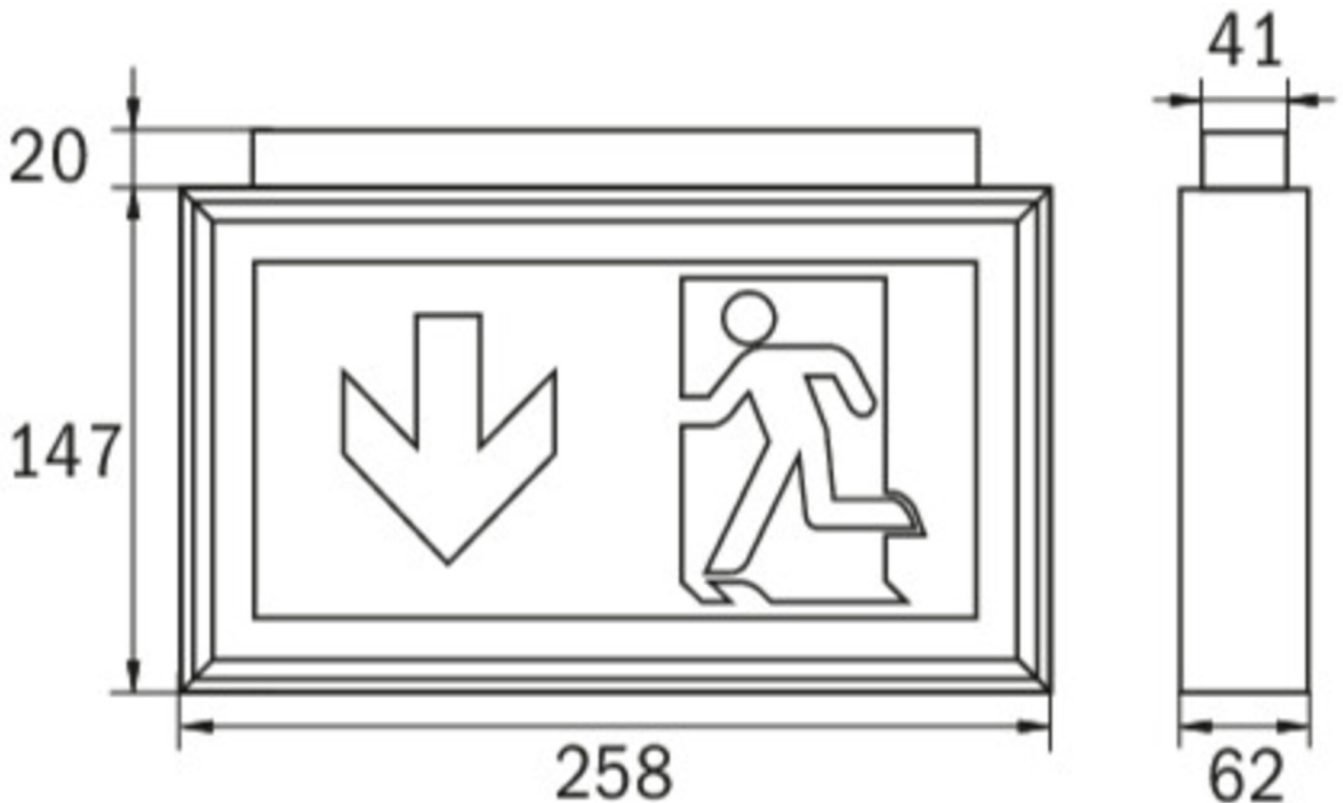

Długość	62 mm
Szerokość	258 mm
Wysokość	147 mm
Waga	1.17 kg
Waga z opakowaniem	1.27 kg
Przekrój przyłącza	2.5 mm
Wejście przełączające L'	Tak
Blokada światła awaryjnego	Nie
Złącze akumulatora	Zacisk
Funkcja ściemniania	Tak
Strumień świetlny - praca sieciowa	150 lm
Strumień świetlny - praca awaryjna	60 lm
Kod taryfy celnej	94056180
Kraj pochodzenia	Niemcy
EAN	4260659562571

RYSUNEK TECHNICZNY