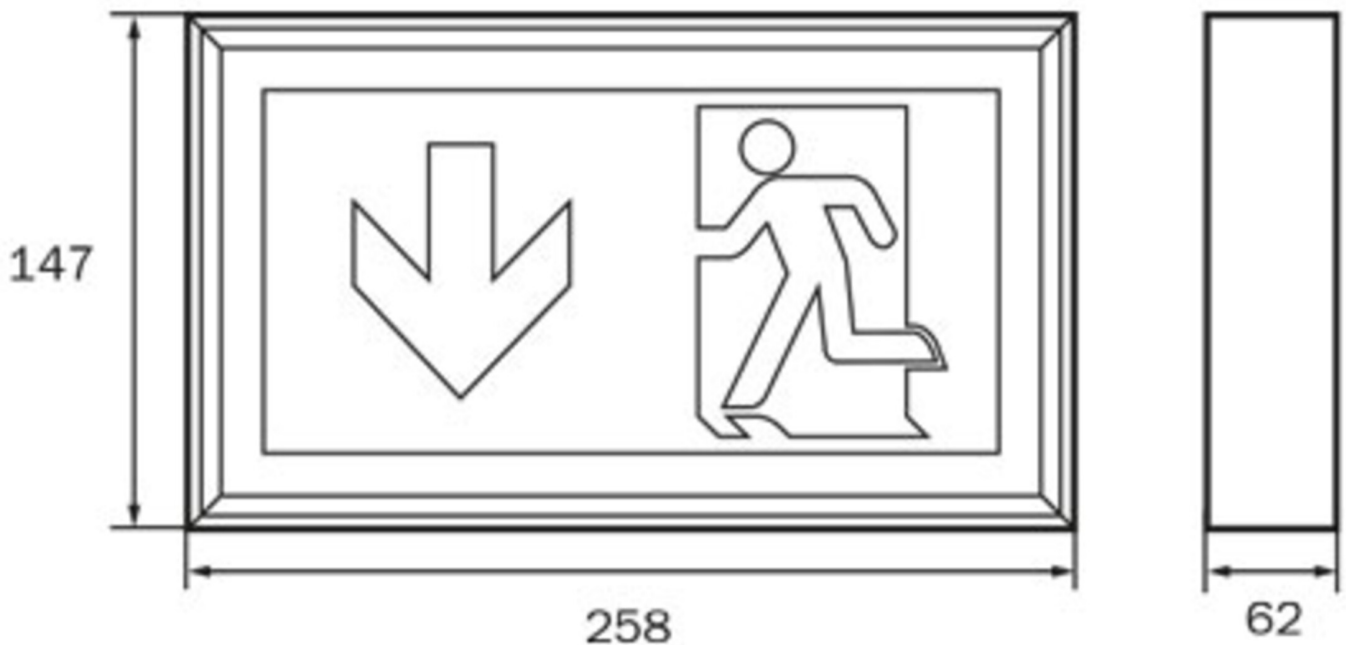

Wysokość	147 mm
Waga	1.19 kg
Waga z opakowaniem	1.29 kg
Przekrój przyłącza	2.5 mm
Wejście przełączające L'	Tak
Blokada światła awaryjnego	Nie
Złącze akumulatora	Zacisk
Funkcja ściemniania	Tak
Strumień świetlny - praca sieciowa	150 lm
Strumień świetlny - praca awaryjna	150 lm
Kod taryfy celnej	94056180
Kraj pochodzenia	Niemcy
EAN	4260659562618

RYSUNEK TECHNICZNY

ACCESSORIES

BALL1 -
AWM001-SI -

State: 25.02.2024 - Zastrzega się możliwość zmian technicznych