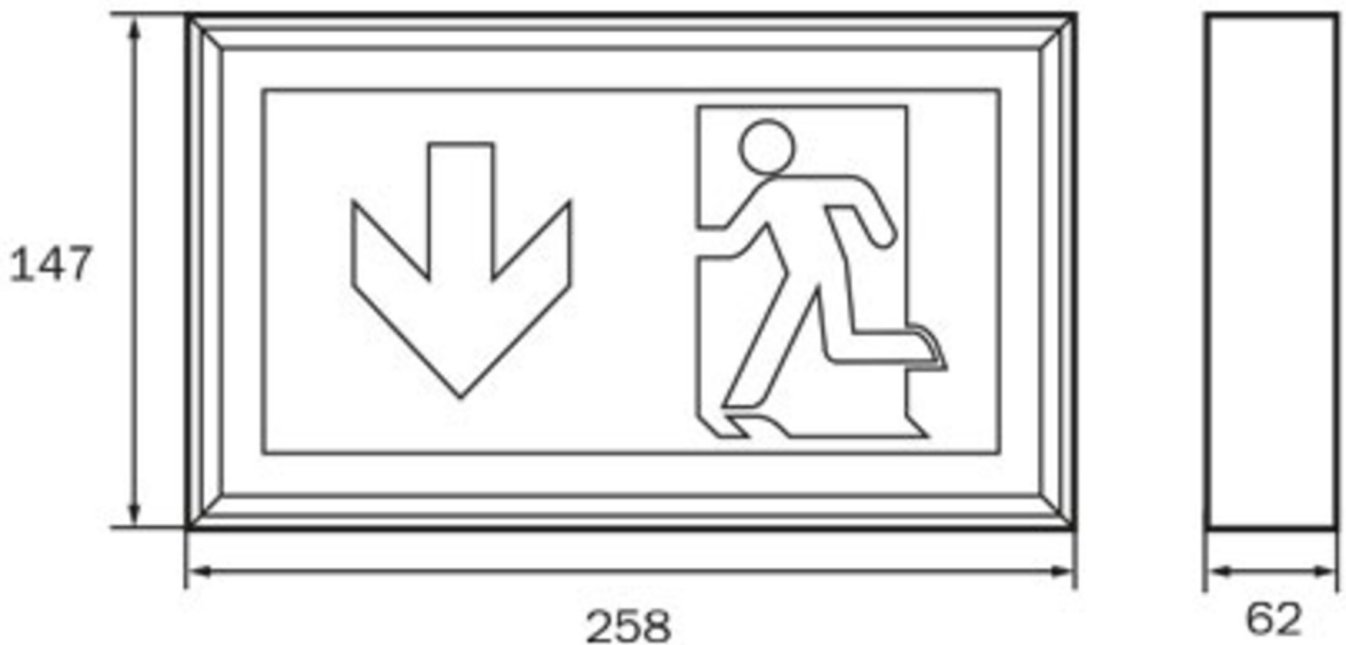

Wysokość	147 mm
Waga	1.19 kg
Waga z opakowaniem	1.29 kg
Przekrój przyłącza	2.5 mm
Wejście przełączające L'	Tak
Blokada światła awaryjnego	Nie
Złącze akumulatora	Zacisk
Funkcja ściemniania	Tak
Strumień świetlny - praca sieciowa	150 lm
Strumień świetlny - praca awaryjna	150 lm
Kod taryfy celnej	94056180
Kraj pochodzenia	Niemcy
EAN	4260659562625

RYSUNEK TECHNICZNY

ACCESSORIES

BALL1 -
AWM001-SI -

State: 25.02.2024 - Zastrzega się możliwość zmian technicznych