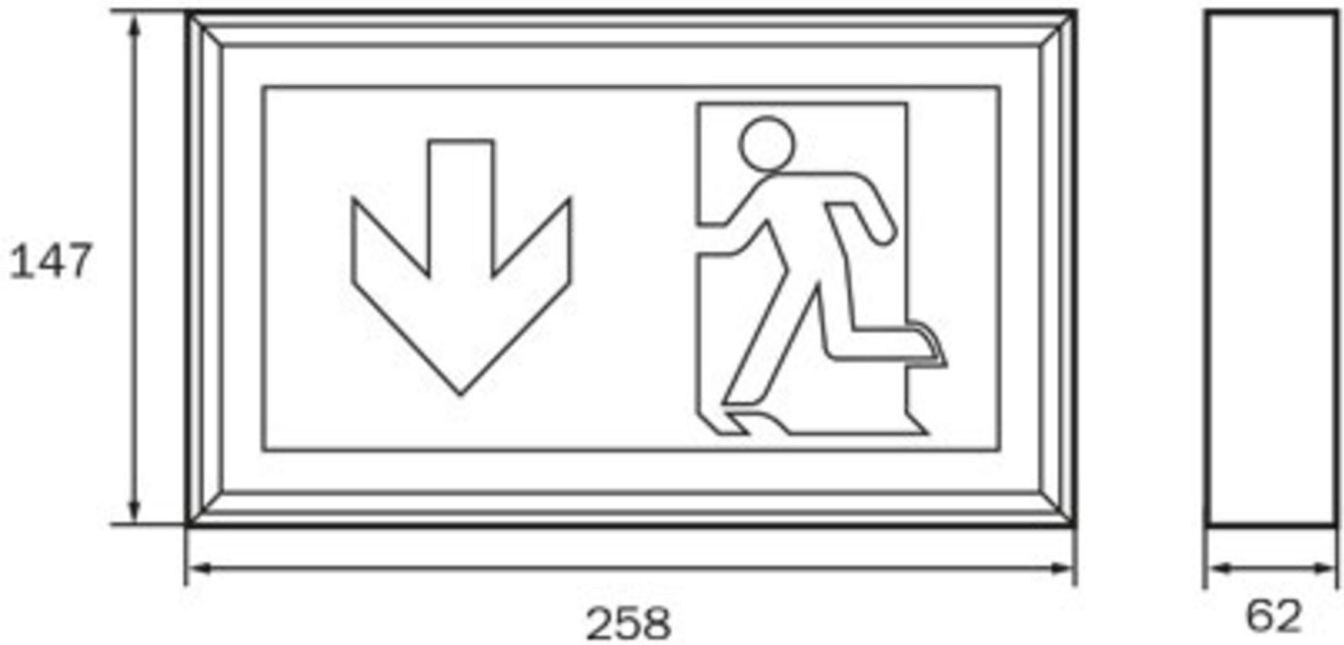

TEKNISK TEGNING

TILBEHØRSLISTE

BALL1 - Ballbeskyttelseskurv

AWM001-SI -

LIGNENDE PRODUKTER

Varenr.	Bilde	overvåkning	omsorg	Farge	investering	Automatisk inspeksjonsbok	Vedlikehold-sinnsats	fjernvedlikehold	maks. lys	Individuell lys-overvåking

Fra: 20.12.2024 - Det tas forbehold om tekniske endringer og feil.