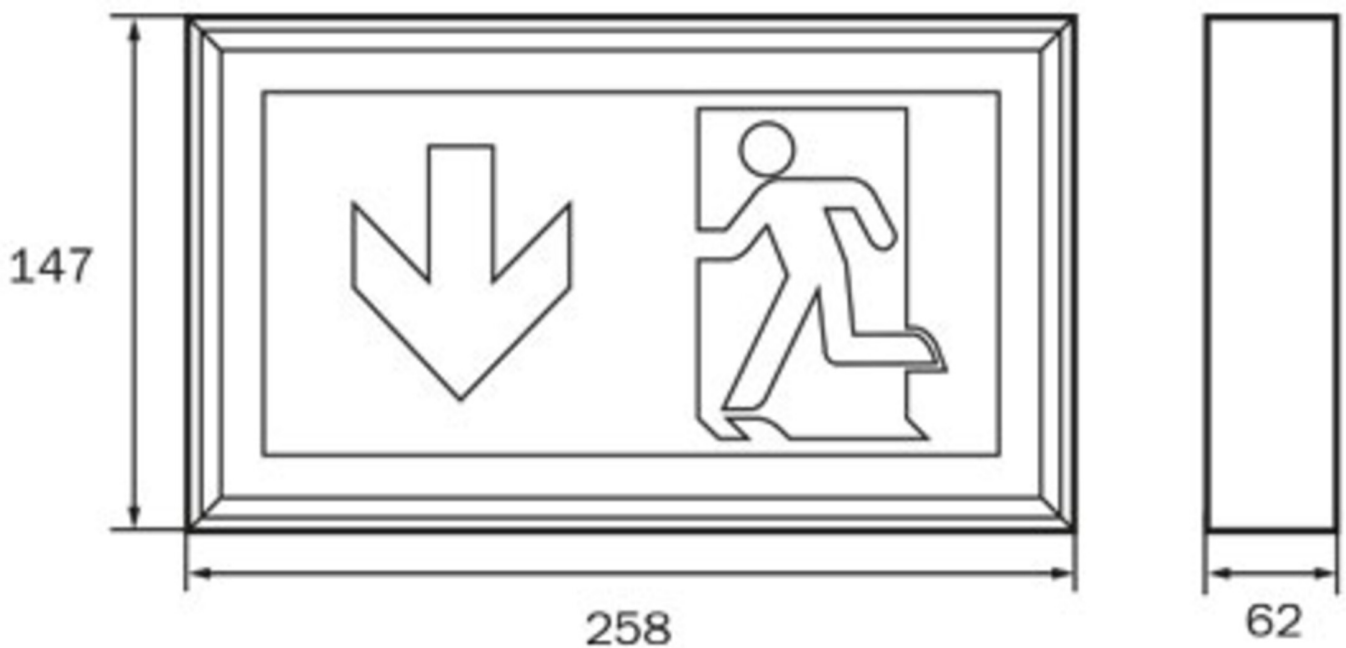

Maks effekt.	4,2 W
Ytelse DS	3,3 W
Ytelse BS	0,9 W
Omgivelsestemperatur DS	-5 °C to 40 °C
Omgivelsestemperatur BS	-5 °C to 40 °C
dybde	62 mm
Bredde	258 mm
Høyde	147 mm
Vekt	1.04
Vekt inkludert emballasje	1.14
Tverrsnitt for tilkobling	2,5 mm²
Koblingsinngang	Ja
Blokkering av nødlys	Nei
Batteritilkobling	Støpsel
Dimmefunksjon	Nei
Tolltariffnummer	94056180
EAN	4260766556432

TEKNISK TEGNING