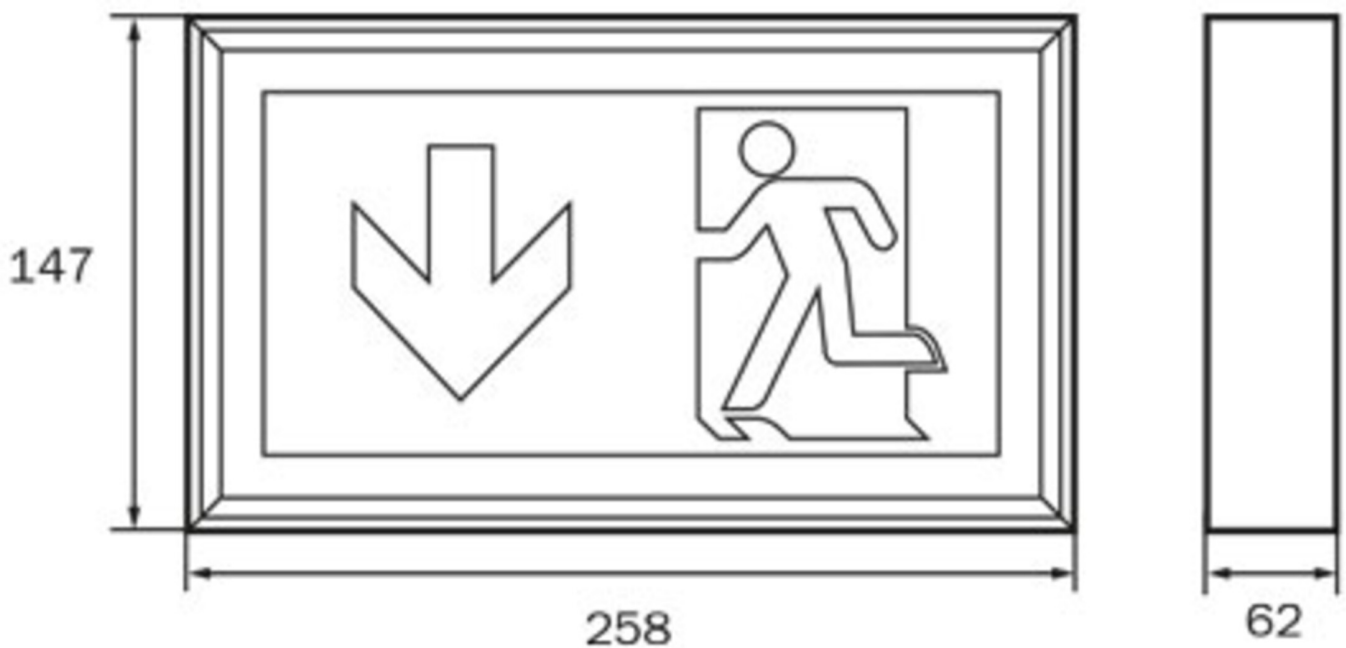

Maks effekt.	4,2 W
Ytelse DS	3,3 W
Ytelse BS	0,9 W
Omgivelsestemperatur DS	-5 °C to 40 °C
Omgivelsestemperatur BS	-5 °C to 40 °C
dybde	62 mm
Bredde	258 mm
Høyde	147 mm
Vekt	1.04
Vekt inkludert emballasje	1.14
Tverrsnitt for tilkobling	2,5 mm²
Koblingsinngang	Ja
Blokkering av nødlys	Nei
Batteritilkobling	Støpsel
Dimmefunksjon	Nei
Tolltariffnummer	94056180
EAN	4260766556449

TEKNISK TEGNING