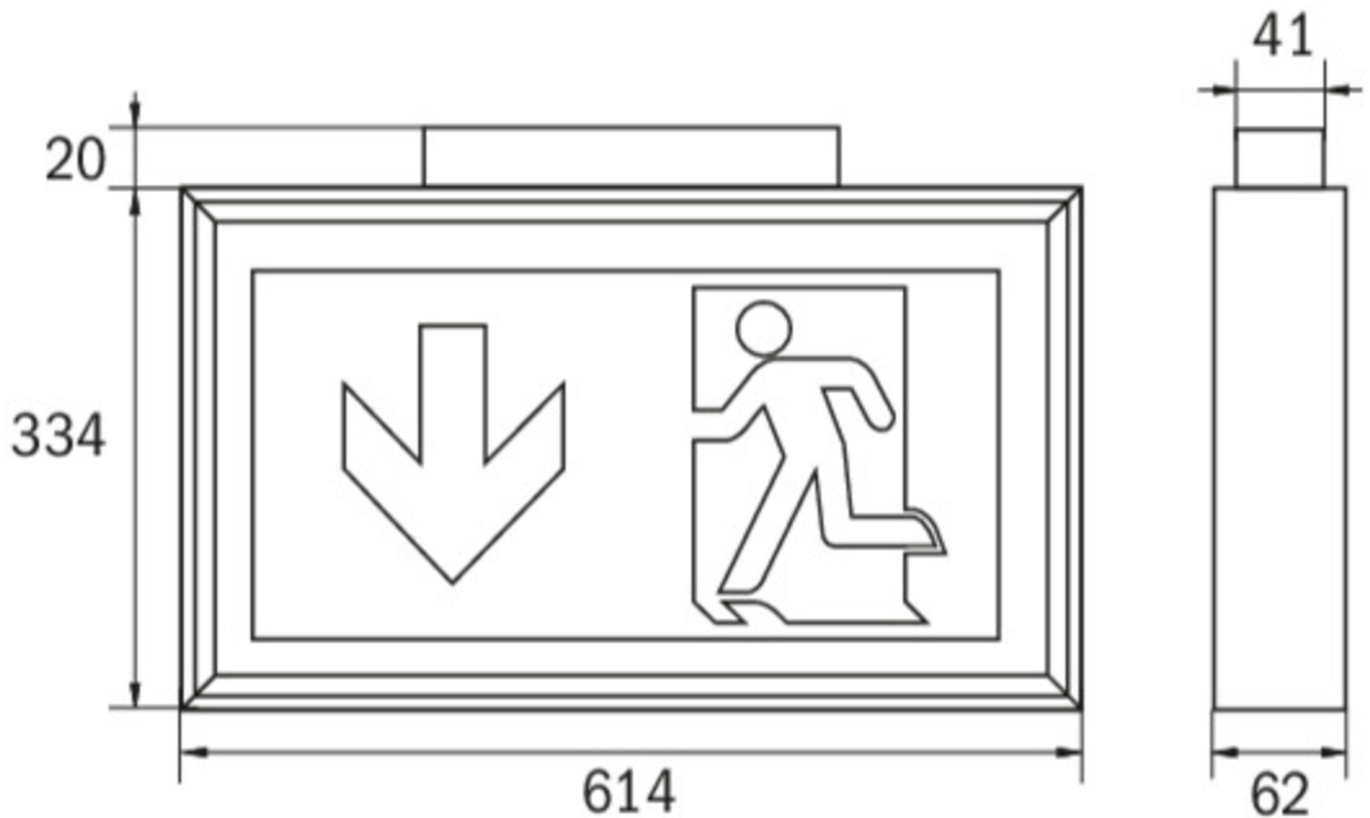

Breite	614 mm
Höhe	334 mm
Gewicht	2.5 kg
Gewicht inkl. Verp.	2.5 kg
Anschlussquerschnitt	2.5 mm
Schalteingang L'	Ja
Notlichtblockierung	Nein
Batterieanschluss	Klemme
Dimmfunktion	Ja
Lichtstrom Netz	150 lm
Lichtstrom Not	150 lm
Zolltarifnummer	94056180
Ursprungsland	Deutschland
EAN	4260659562670

TECHNISCHE ZEICHNUNG