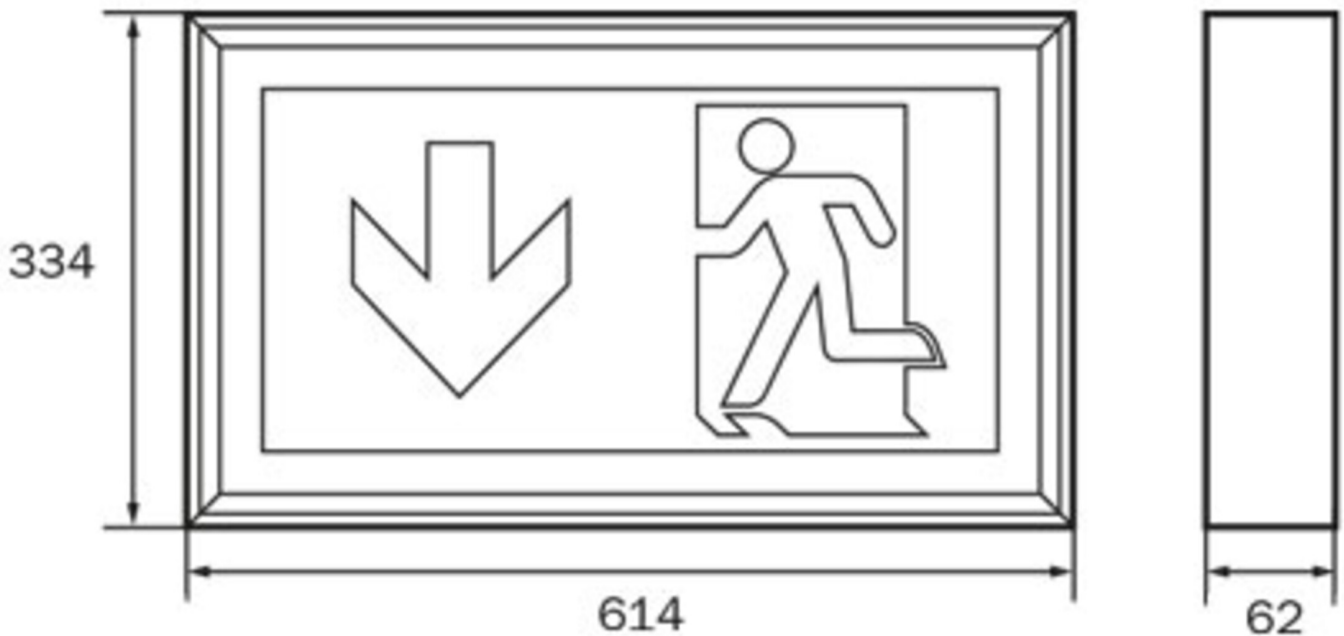

Ytelse BS	0,9 W
Omgivelsestemperatur DS	-5 °C to 40 °C
Omgivelsestemperatur BS	-5 °C to 40 °C
dybde	62 mm
Bredde	614 mm
Høyde	334 mm
Vekt	2.99
Vekt inkludert emballasje	2.99
Tverrsnitt for tilkobling	2,5 mm²
Koblingsinngang	Ja
Blokkering av nødlys	Nei
Batteritilkobling	Støpsel
Dimmefunksjon	Nei
Tolltariffnummer	94056180
EAN	4262483022948

TEKNISK TEGNING