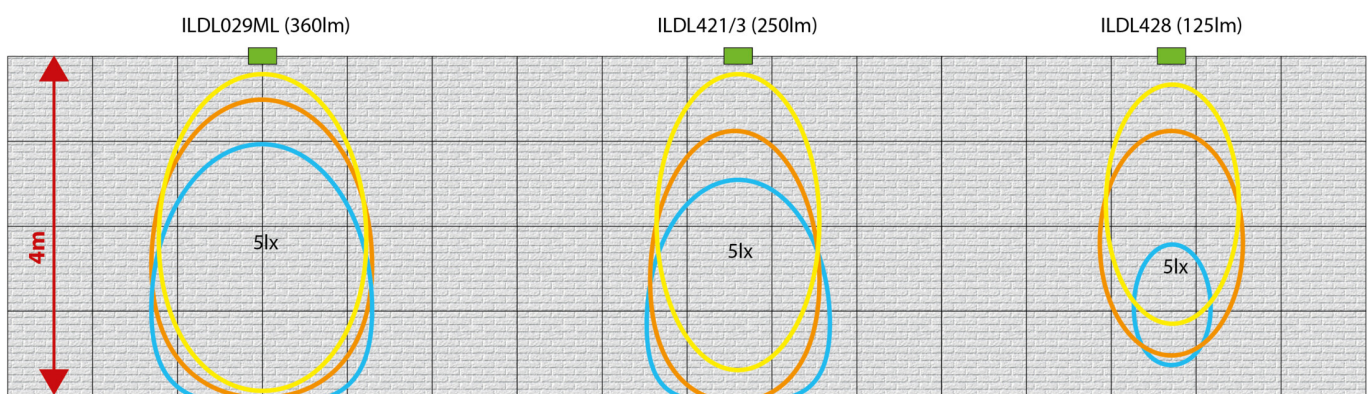

No. d'art.: LSYS-B4

## DONNÉES TECHNIQUES

Longueur	5 mm
Largeur	60 mm
Hauteur	100 mm
Poids	0,01 kg
Poids avec emballage	0.01 kg
Numéro du tarif douanier	94059200
Pays d'origine	CHINA
EAN	4260682159212

## DESSIN TECHNIQUE

Abstand zur Wand / Distance to wall 1m ———  
Abstand zur Wand / Distance to wall 1,5m ———  
Abstand zur Wand / Distance to wall 2m ———