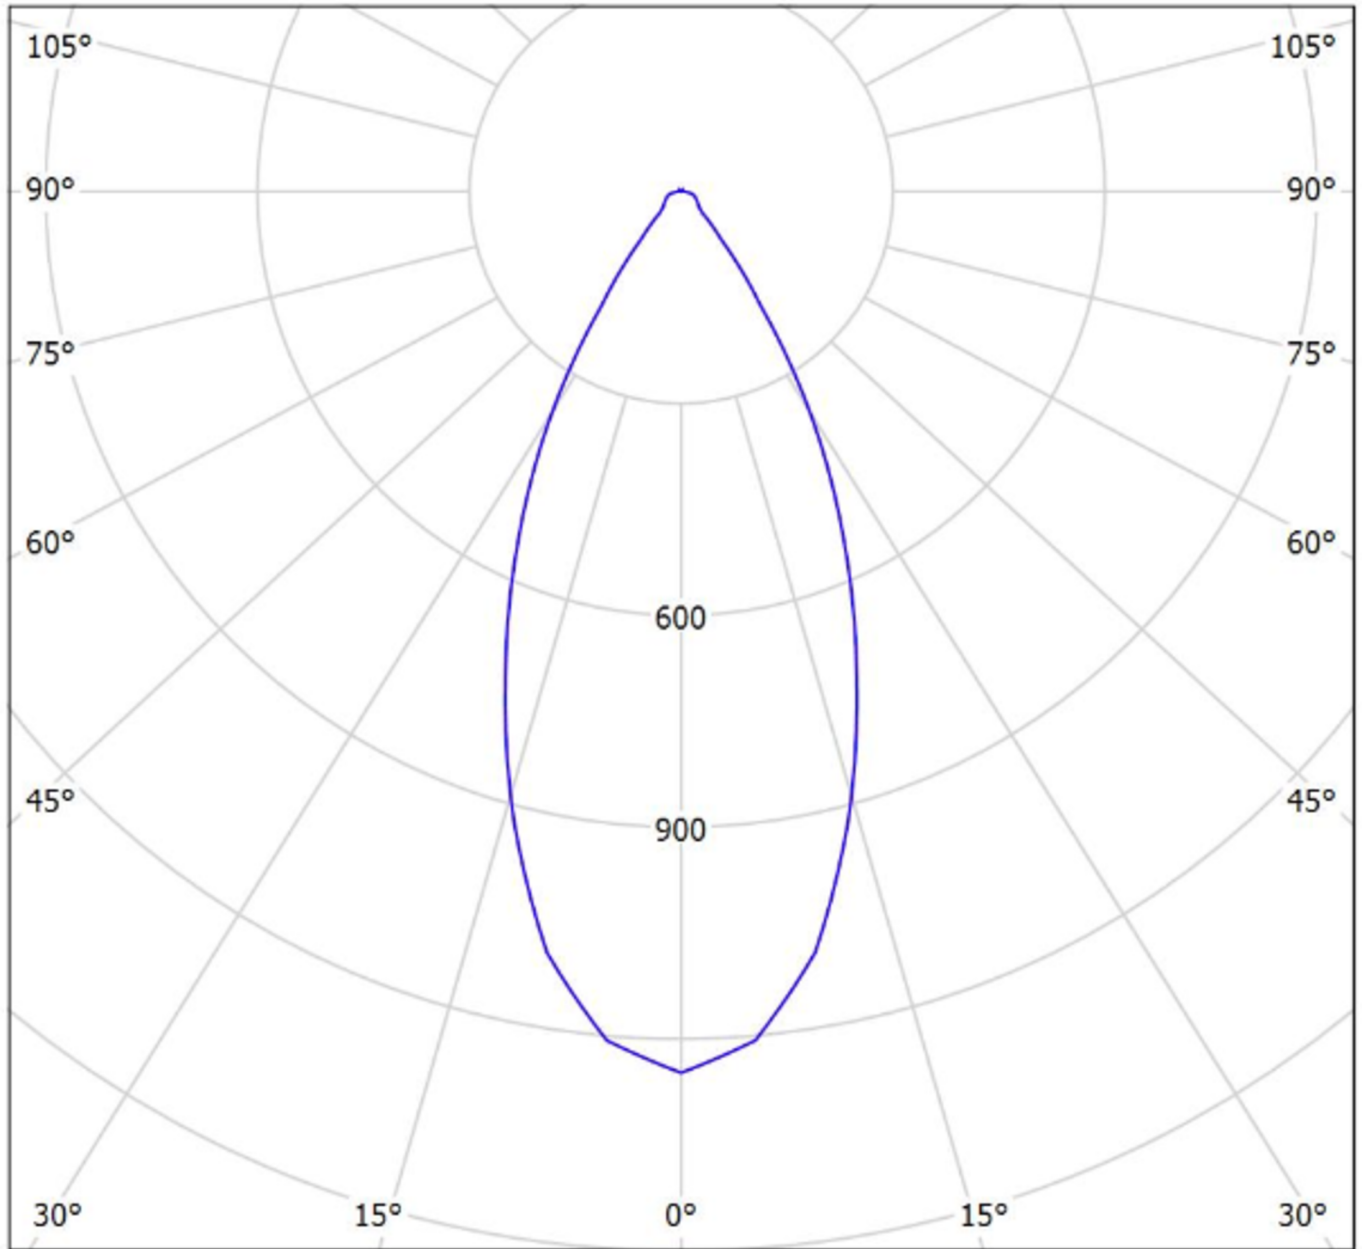

No. d'art.: LSYS-S4

DONNÉES TECHNIQUES

Longueur	5 mm
Largeur	60 mm
Hauteur	100 mm
Poids	0,01 kg
Poids avec emballage	0.01 kg
Numéro du tarif douanier	94059200
Pays d'origine	CHINA
EAN	4260682159199

DESSIN TECHNIQUE

cd/klm
— C0 - C180 — C90 - C270

$\eta = 87\%$