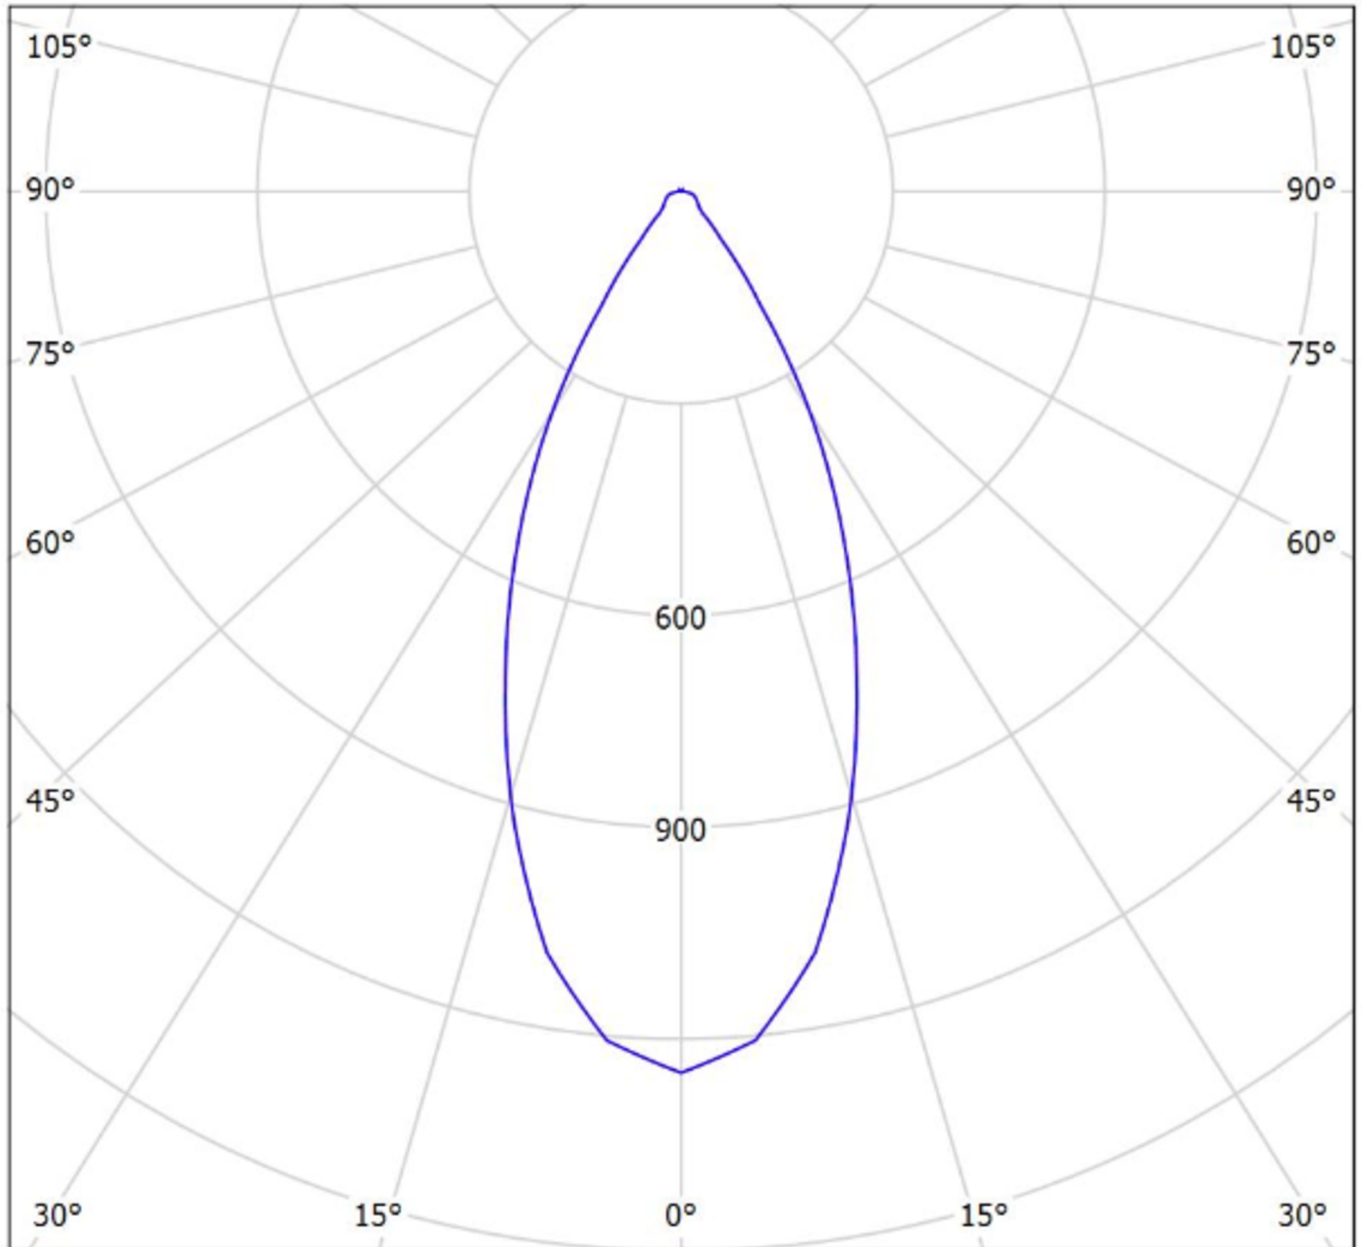

Art.-No.: LSYS-S4

DANE TECHNICZNE

Długość	5 mm
Szerokość	60 mm
Wysokość	100 mm
Waga	0,01 kg
Waga z opakowaniem	0.01 kg
Kod taryfy celnej	94059200
Kraj pochodzenia	CHINA
EAN	4260682159199

RYSUNEK TECHNICZNY

cd/klm

— C0 - C180

— C90 - C270

$\eta = 87\%$