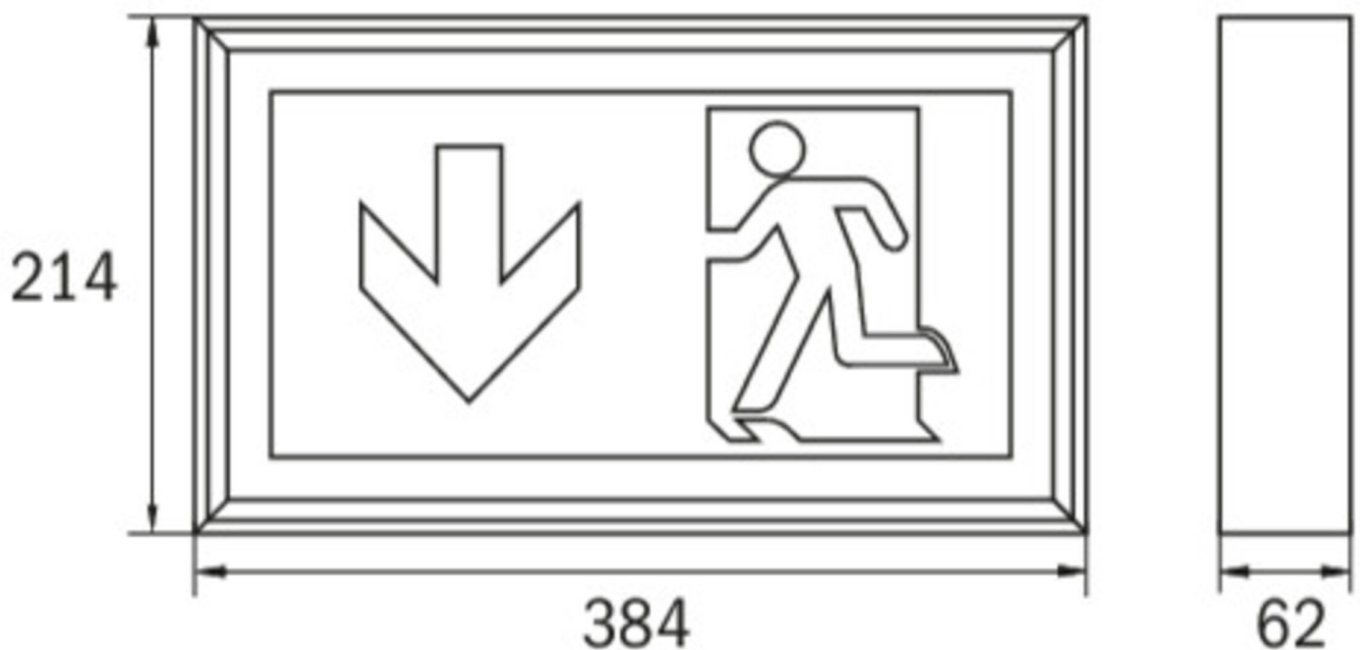

Wysokość	214 mm
Waga	1.59 kg
Waga z opakowaniem	1.79 kg
Przekrój przyłącza	2.5 mm
Wejście przełączające L'	Tak
Blokada światła awaryjnego	Nie
Złącze akumulatora	Zacisk
Funkcja ściemniania	Tak
Strumień świetlny - praca sieciowa	150 lm
Strumień świetlny - praca awaryjna	150 lm
Kod taryfy celnej	94056180
Kraj pochodzenia	Niemcy
EAN	4260659562694

RYSUNEK TECHNICZNY