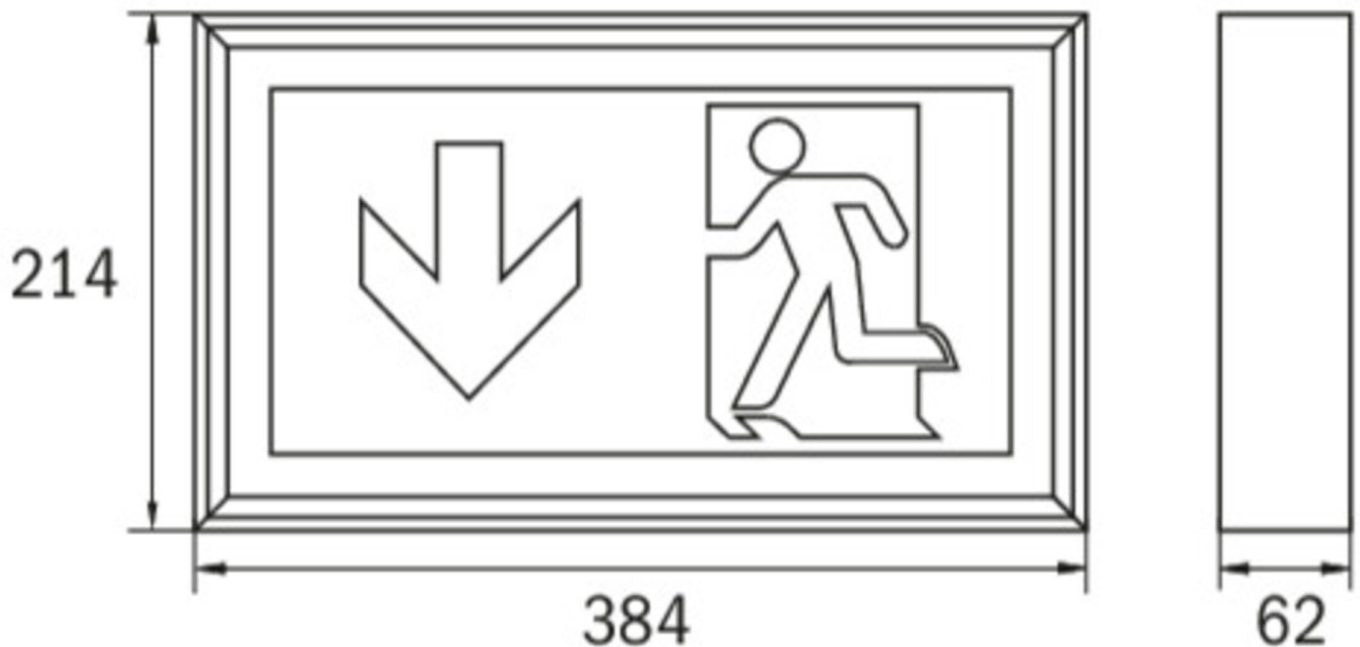

Wysokość	214 mm
Waga	1.59 kg
Waga z opakowaniem	1.79 kg
Przekrój przyłącza	2.5 mm
Wejście przełączające L'	Tak
Blokada światła awaryjnego	Nie
Złącze akumulatora	Zacisk
Funkcja ściemniania	Tak
Strumień świetlny - praca sieciowa	150 lm
Strumień świetlny - praca awaryjna	150 lm
Kod taryfy celnej	94056180
Kraj pochodzenia	Niemcy
EAN	4260659562700

RYSUNEK TECHNICZNY