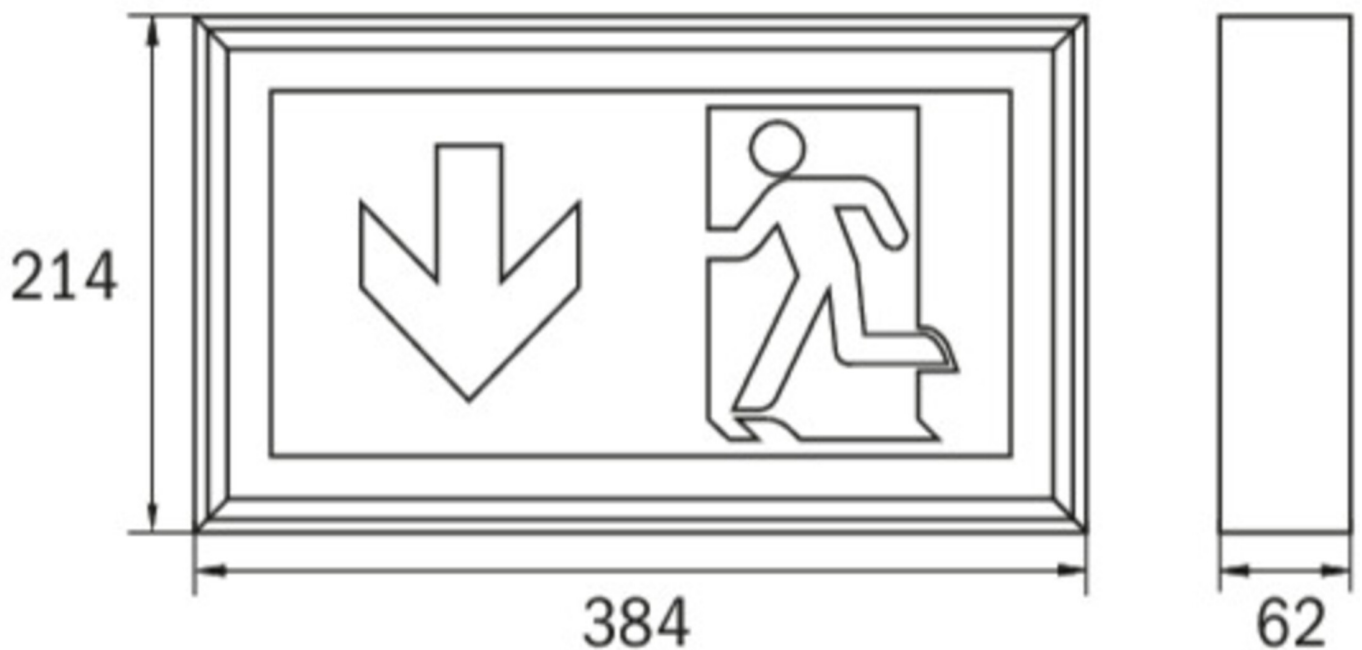

Waga	1.53 kg
Waga z opakowaniem	1.73 kg
Przekrój przyłącza	2.5 mm
Wejście przełączające L¹	Tak
Blokada światła awaryjnego	Tak
Złącze akumulatora	Wtyczka
Funkcja ściemniania	Tak
Strumień świetlny - praca sieciowa	220 lm
Strumień świetlny - praca awaryjna	160 lm
Kod taryfy celnej	94056080
Kraj pochodzenia	Niemcy
EAN	4260349829762

RYSUNEK TECHNICZNY

ACCESSORIES

- DSA -
- 2PS-EB -
- 2DS-EB -