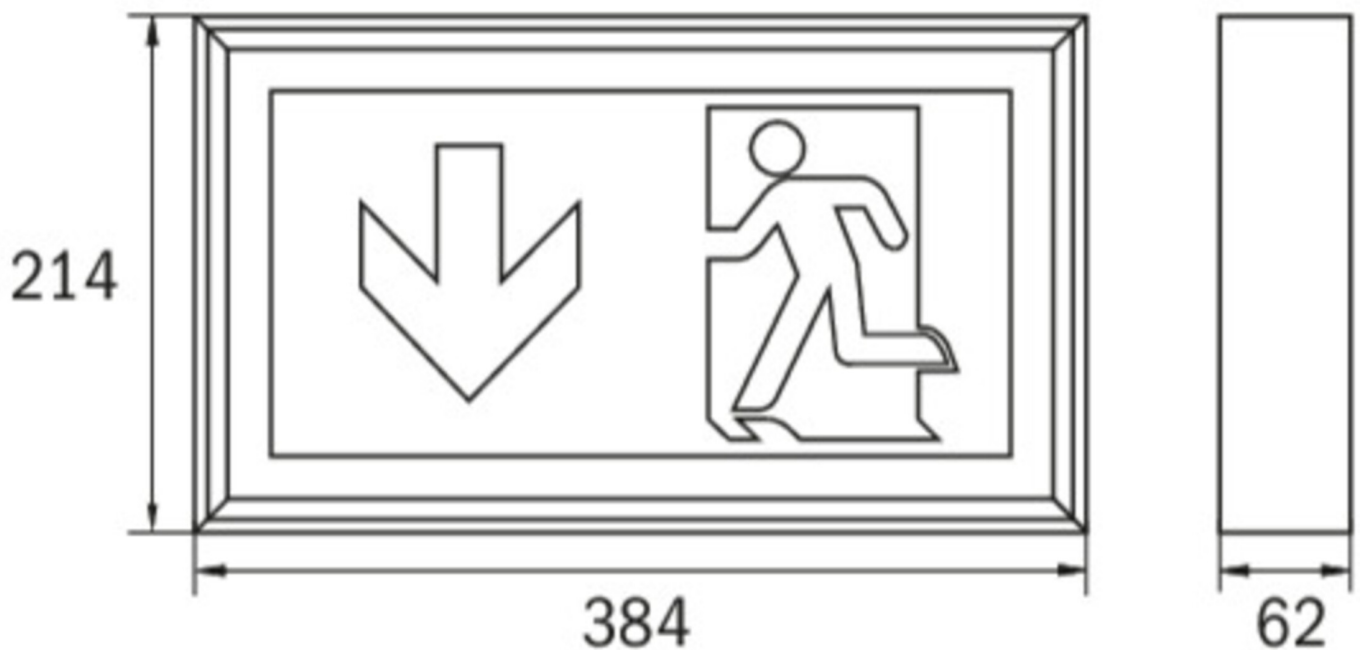

Waga	1.53 kg
Waga z opakowaniem	1.73 kg
Przekrój przyłącza	2.5 mm
Wejście przełączające L¹	Tak
Blokada światła awaryjnego	Tak
Złącze akumulatora	Wtyczka
Funkcja ściemniania	Tak
Strumień świetlny - praca sieciowa	220 lm
Strumień świetlny - praca awaryjna	160 lm
Kod taryfy celnej	94056180
Kraj pochodzenia	Niemcy
EAN	4260349829786

RYSUNEK TECHNICZNY

ACCESSORIES

- DSA -
- 2PS-EB -
- 2DS-EB -