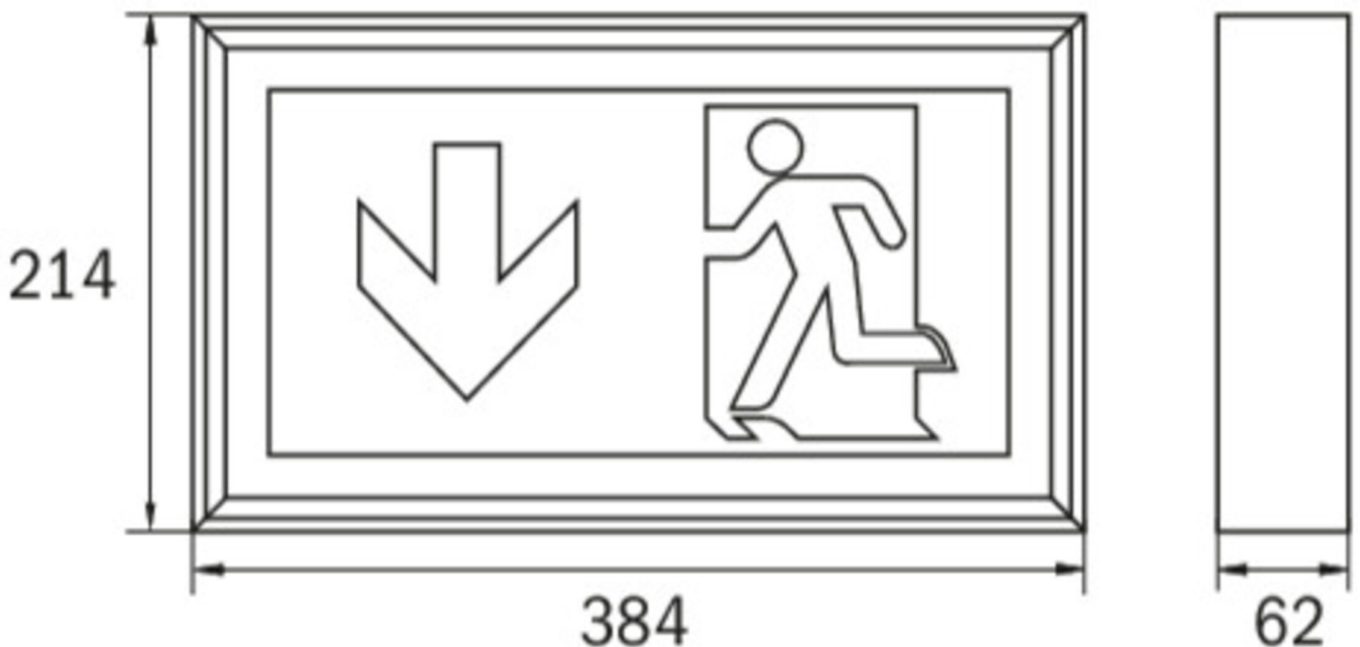

Breite	384 mm
Höhe	214 mm
Gewicht	1.77 kg
Gewicht inkl. Verp.	1.97 kg
Anschlussquerschnitt	2.5 mm
Schalteingang L'	Ja
Notlichtblockierung	Nein
Batterieanschluss	Klemme
Dimmfunktion	Ja
Lichtstrom Netz	150 lm
Lichtstrom Not	150 lm
Zolltarifnummer	94056180
Ursprungsland	Deutschland
EAN	4260659562731

TECHNISCHE ZEICHNUNG

ZUBEHÖR

BALL2 - Ballschutzkorb (8W) 450x280x125mm inkl. Laschen

Stand: 25.02.2024 - Technische Änderungen und Irrtümer vorbehalten.