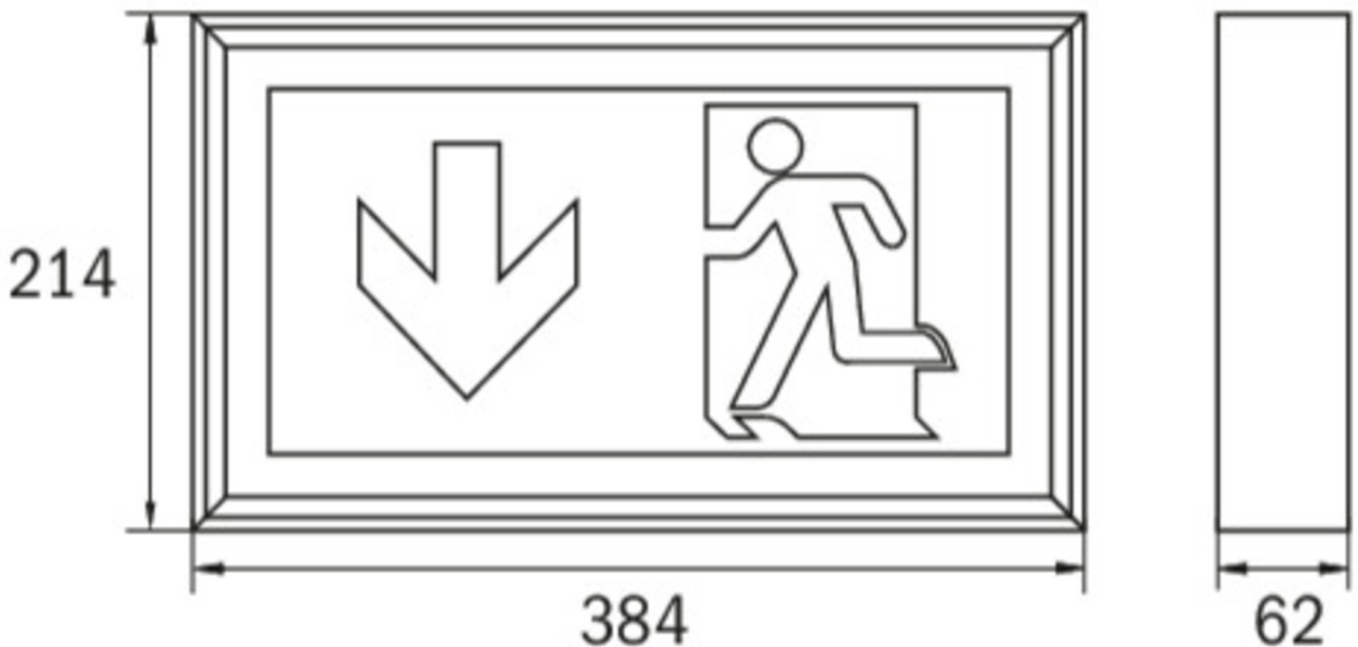

Wysokość	214 mm
Waga	1.77 kg
Waga z opakowaniem	1.97 kg
Przekrój przyłącza	2.5 mm
Wejście przełączające L'	Tak
Blokada światła awaryjnego	Nie
Złącze akumulatora	Zacisk
Funkcja ściemniania	Tak
Strumień świetlny - praca sieciowa	150 lm
Strumień świetlny - praca awaryjna	150 lm
Kod taryfy celnej	94056180
Kraj pochodzenia	Niemcy
EAN	4260659562731

RYSUNEK TECHNICZNY

ACCESSORIES

BALL2 -