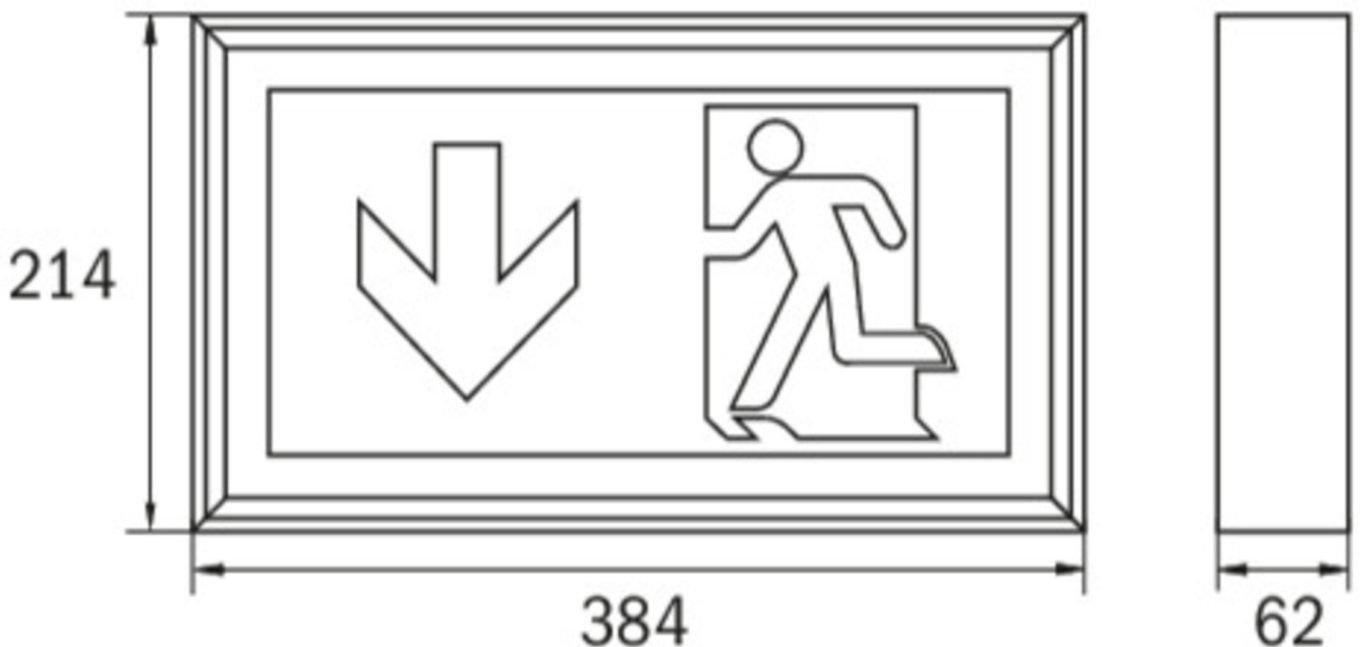

Rettungszeichenleuchte Art.-Nr.: LXW013WL

Leuchte aus schlankem Aluminiumprofil, matt eloxiert, für Wandmontage mit zusätzlichem Lichtaustritt nach unten. Werkzeuglos zu öffnendes Gehäuse. Geeignet für Dauer- oder Bereitschaftsschaltung. Planungssicherheit durch werkzeuglosen, variablen Einsatz der Piktogramme vor Ort. Piktogrammset (links, rechts, unten) standardmäßig im Lieferumfang enthalten.

Rettungszeichenleuchte gem. DIN EN 60598-1, DIN EN 60598-2-22 und DIN EN 1838.

TECHNISCHE DATEN

Leuchtentyp	Rettungszeichenleuchte
Montageart	Wandanbau
Erkennungsweite	34 m
Piktogramm	Set
Leuchtmittel	LED
Gehäusematerial	Aluminium
Farbe	Alu eloxiert
Schutzart IP	40
Schlagfestigkeitsgrad IK	3
Schutzklasse	1
Versorgung	Einzelbatterie
Überwachung	WL - Wireless Professional
Überbrückungszeit	3 h
Batterie	12V/0,8Ah NiMH
Betriebsart	DS/BS
Eingangsspannung AC	230 V
Eingangsfrequenz Hz	50 / 60 Hz
Eingangsspannung DC	- V
Leistung max.	7,5 W
Leistung DS	7,5 W
Leistung BS	3,6 W
Umgebungstemp. DS	-5 °C / 40 °C
Umgebungstemp. BS	-5 °C / 40 °C
Länge	62 mm

Breite	384 mm
Höhe	214 mm
Gewicht	1.77 kg
Gewicht inkl. Verp.	1.97 kg
Anschlussquerschnitt	2.5 mm
Schalteingang L'	Ja
Notlichtblockierung	Nein
Batterieanschluss	Klemme
Dimmfunktion	Ja
Lichtstrom Netz	150 lm
Lichtstrom Not	150 lm
Zolltarifnummer	94056180
Ursprungsland	Deutschland
EAN	4260659562748

TECHNISCHE ZEICHNUNG

ZUBEHÖR

BALL2 - Ballschutzkorb (8W) 450x280x125mm inkl. Laschen

Stand: 25.02.2024 - Technische Änderungen und Irrtümer vorbehalten.