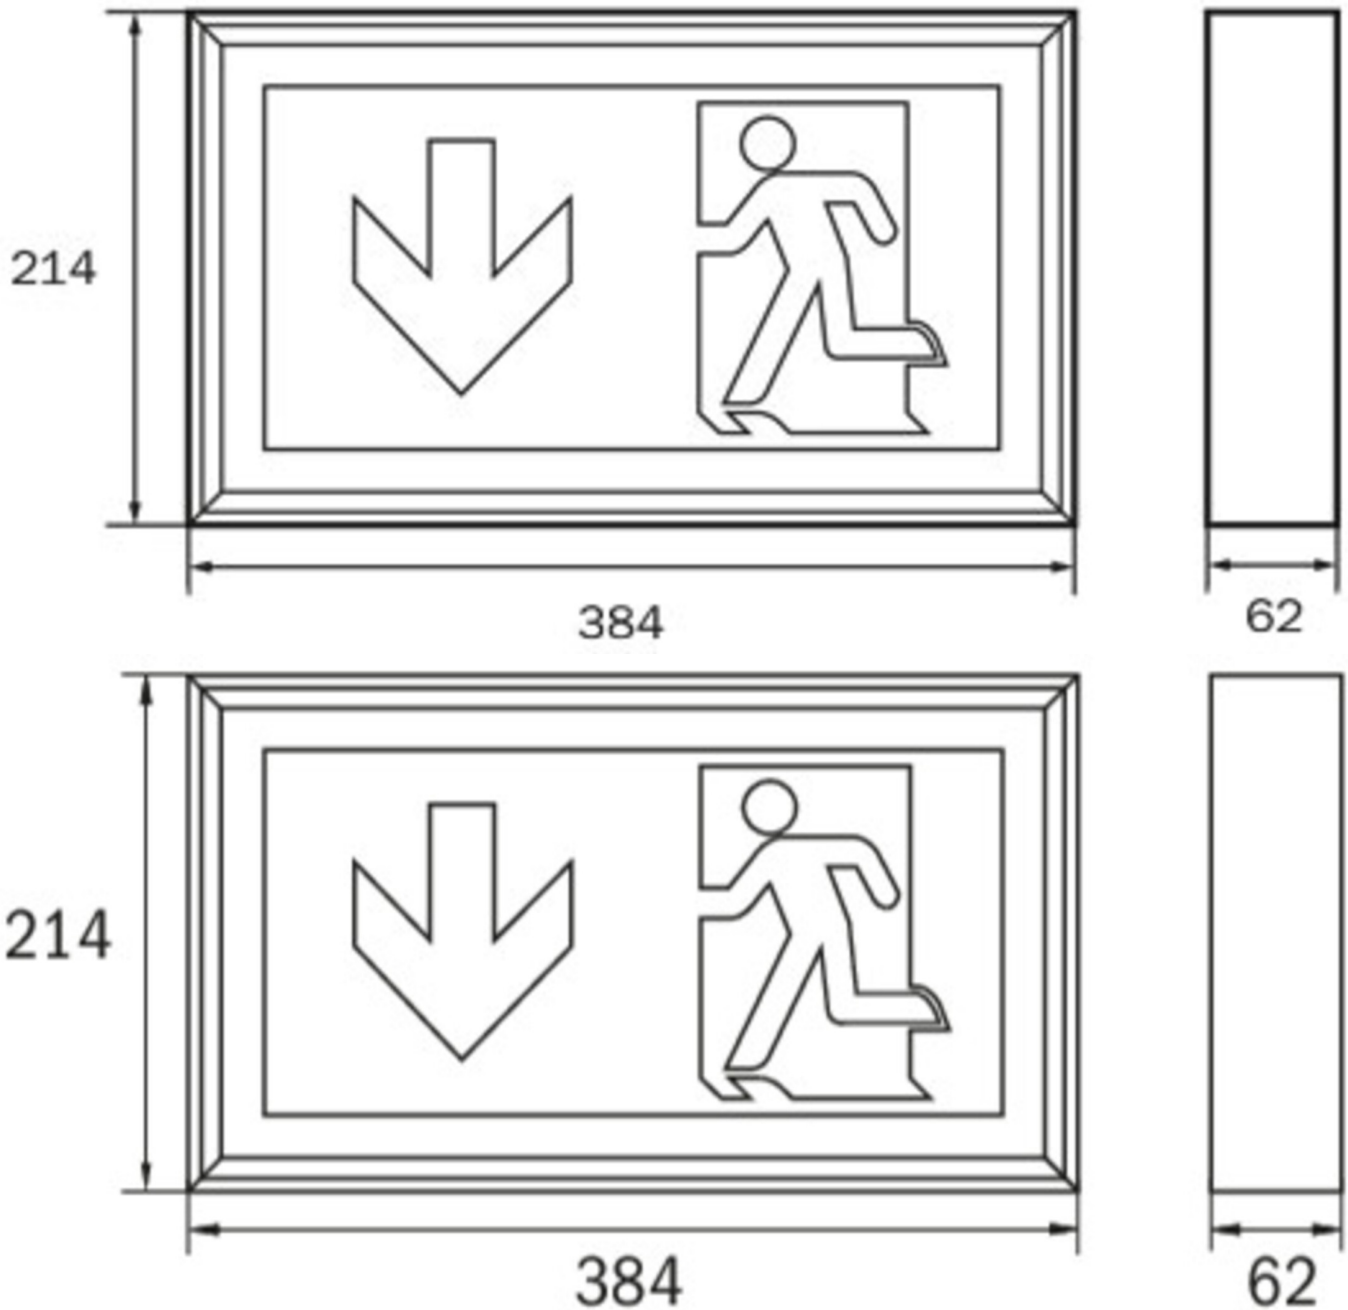

TEKNISK TEGNING

TILBEHØRSLISTE

BALL2 - Ballbeskyttelseskurv