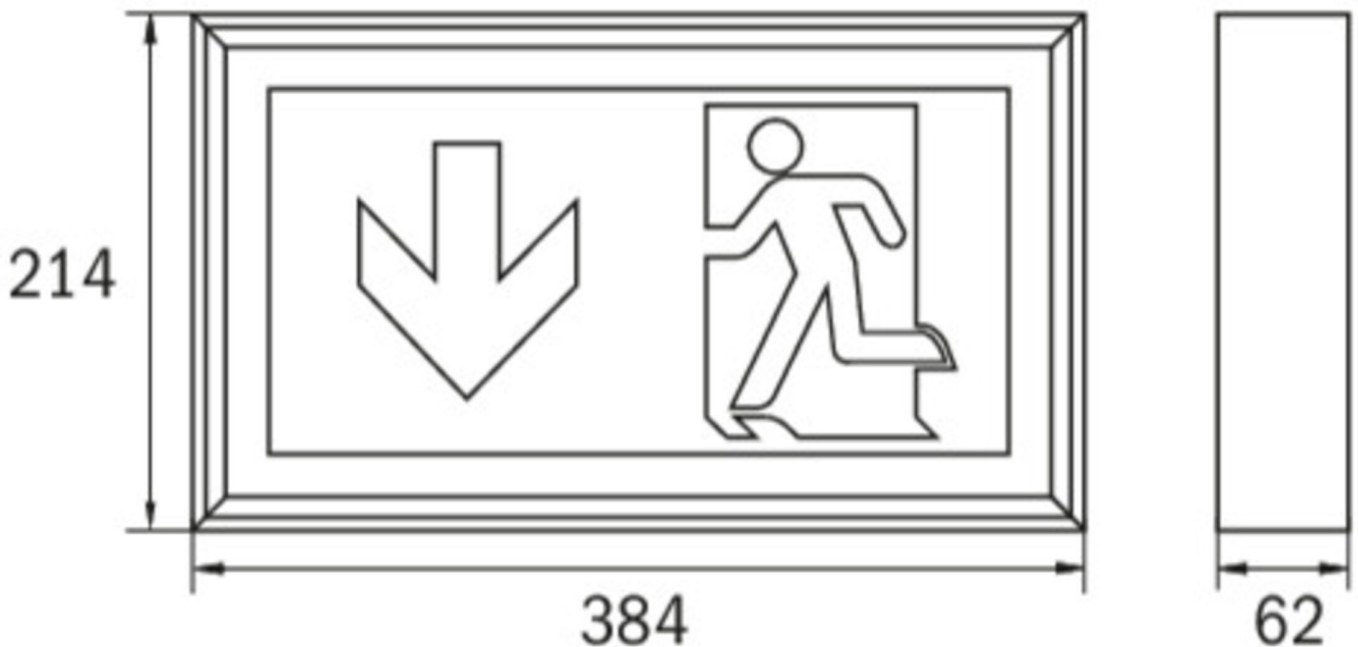

Wysokość	214 mm
Waga	1.77 kg
Waga z opakowaniem	1.97 kg
Przekrój przyłącza	2.5 mm
Wejście przełączające L'	Tak
Blokada światła awaryjnego	Nie
Złącze akumulatora	Zacisk
Funkcja ściemniania	Tak
Strumień świetlny - praca sieciowa	150 lm
Strumień świetlny - praca awaryjna	150 lm
Kod taryfy celnej	94056180
Kraj pochodzenia	Niemcy
EAN	4260659562748

RYSUNEK TECHNICZNY

ACCESSORIES

BALL2 -