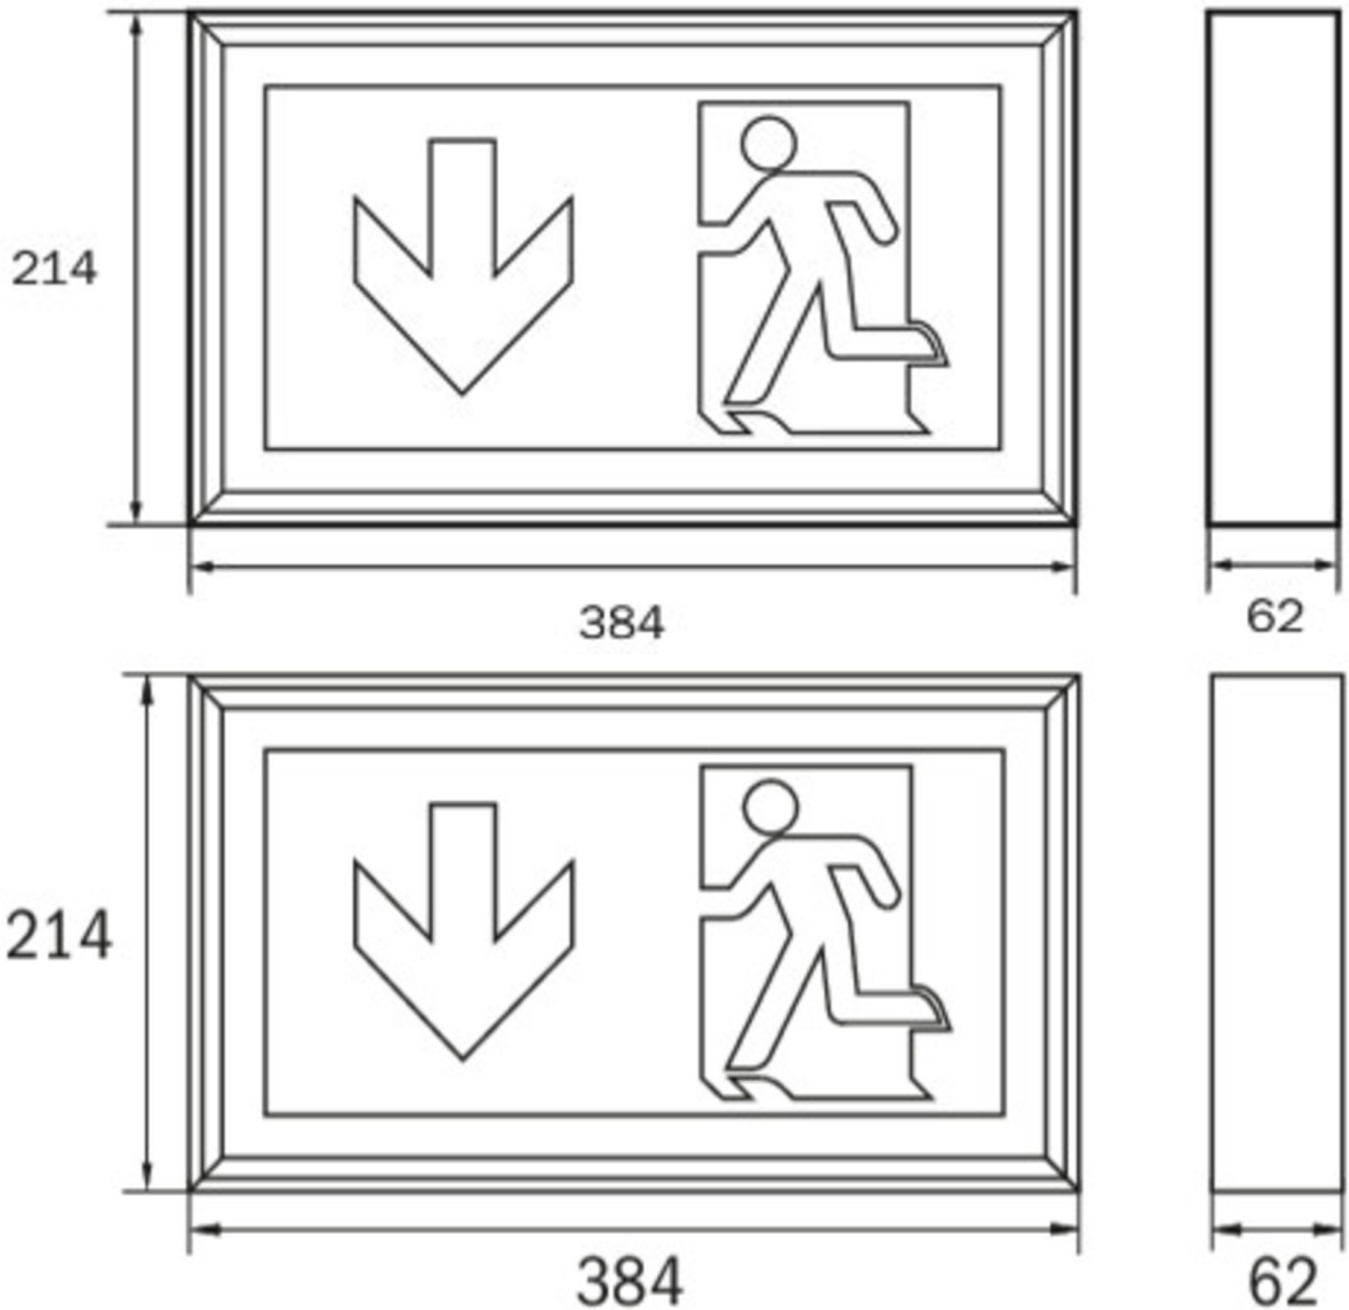

DESSIN TECHNIQUE

LISTE DES ACCESSOIRES

BALL2 - Panier de protection pare-ballons