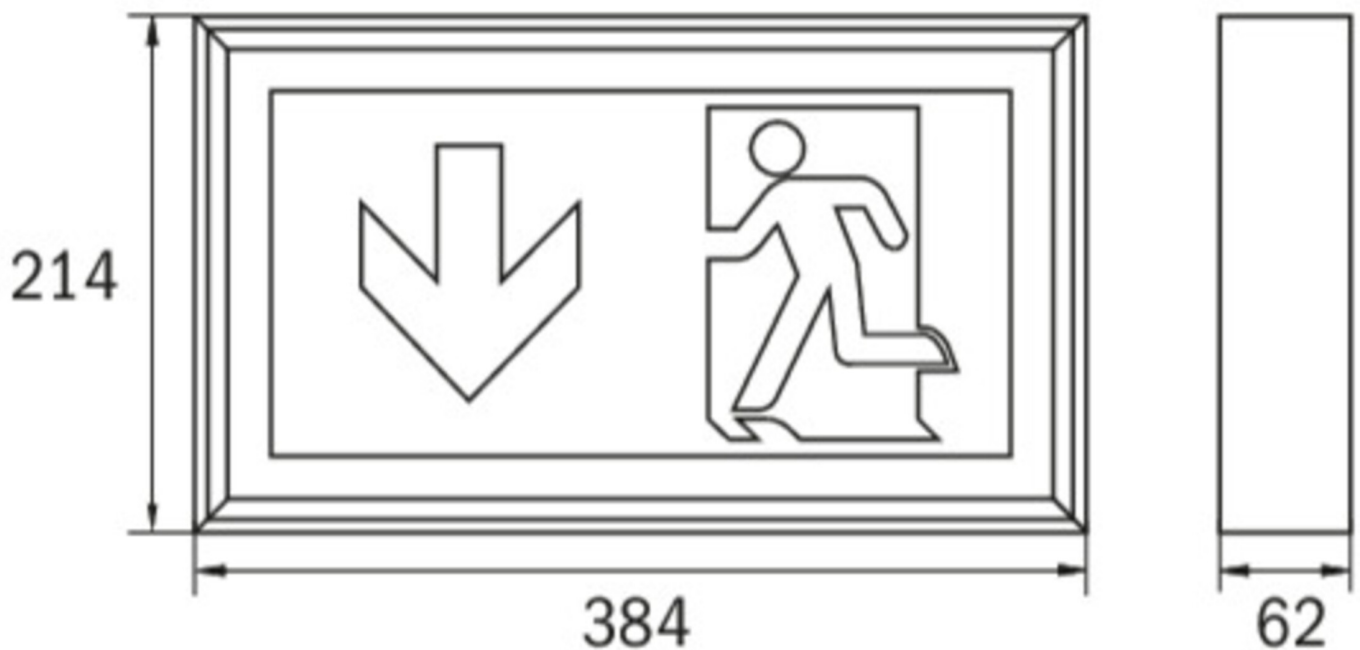

Waga	1.71 kg
Waga z opakowaniem	1.91 kg
Przekrój przyłącza	2.5 mm
Wejście przełączające L¹	Tak
Blokada światła awaryjnego	Tak
Złącze akumulatora	Wtyczka
Funkcja ściemniania	Tak
Strumień świetlny - praca sieciowa	220 lm
Strumień świetlny - praca awaryjna	160 lm
Kod taryfy celnej	94056180
Kraj pochodzenia	Niemcy
EAN	4260349829755

RYSUNEK TECHNICZNY

ACCESSORIES

BALL2 -