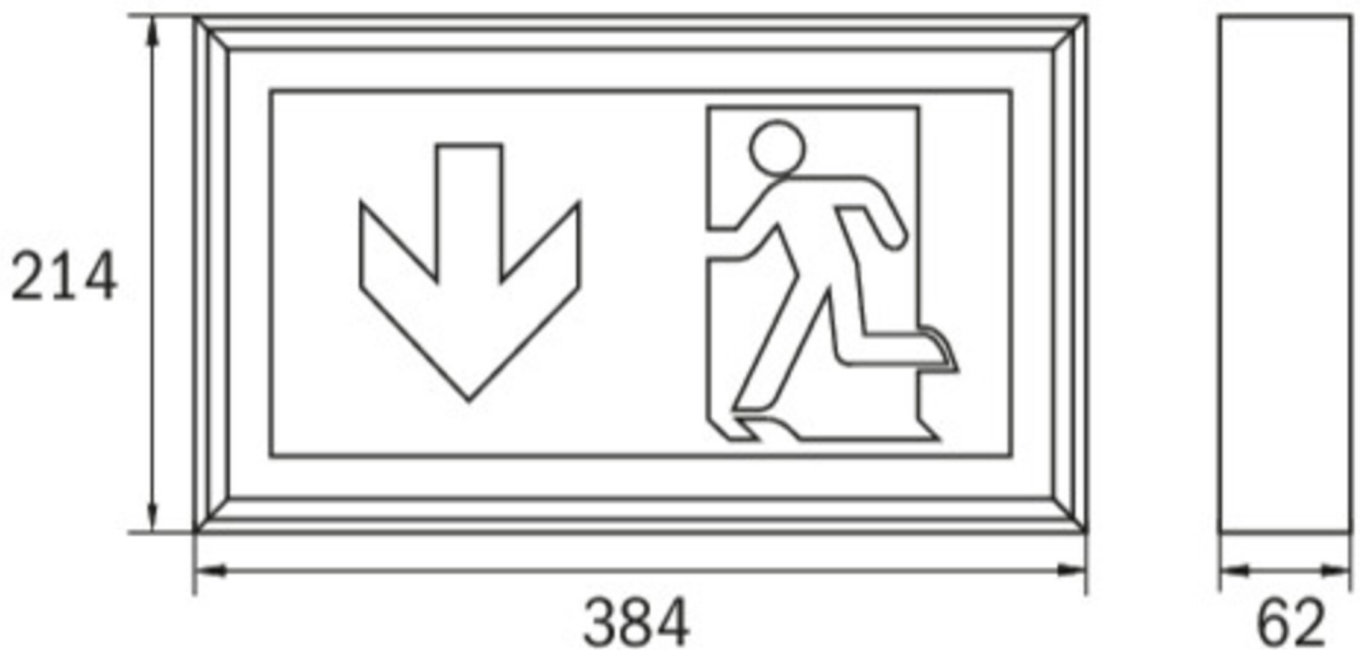

Waga	1.71 kg
Waga z opakowaniem	1.91 kg
Przekrój przyłącza	2.5 mm
Wejście przełączające L¹	Tak
Blokada światła awaryjnego	Tak
Złącze akumulatora	Wtyczka
Funkcja ściemniania	Tak
Strumień świetlny - praca sieciowa	220 lm
Strumień świetlny - praca awaryjna	160 lm
Kod taryfy celnej	94056180
Kraj pochodzenia	Niemcy
EAN	4260349829779

RYSUNEK TECHNICZNY

ACCESSORIES

BALL2 -