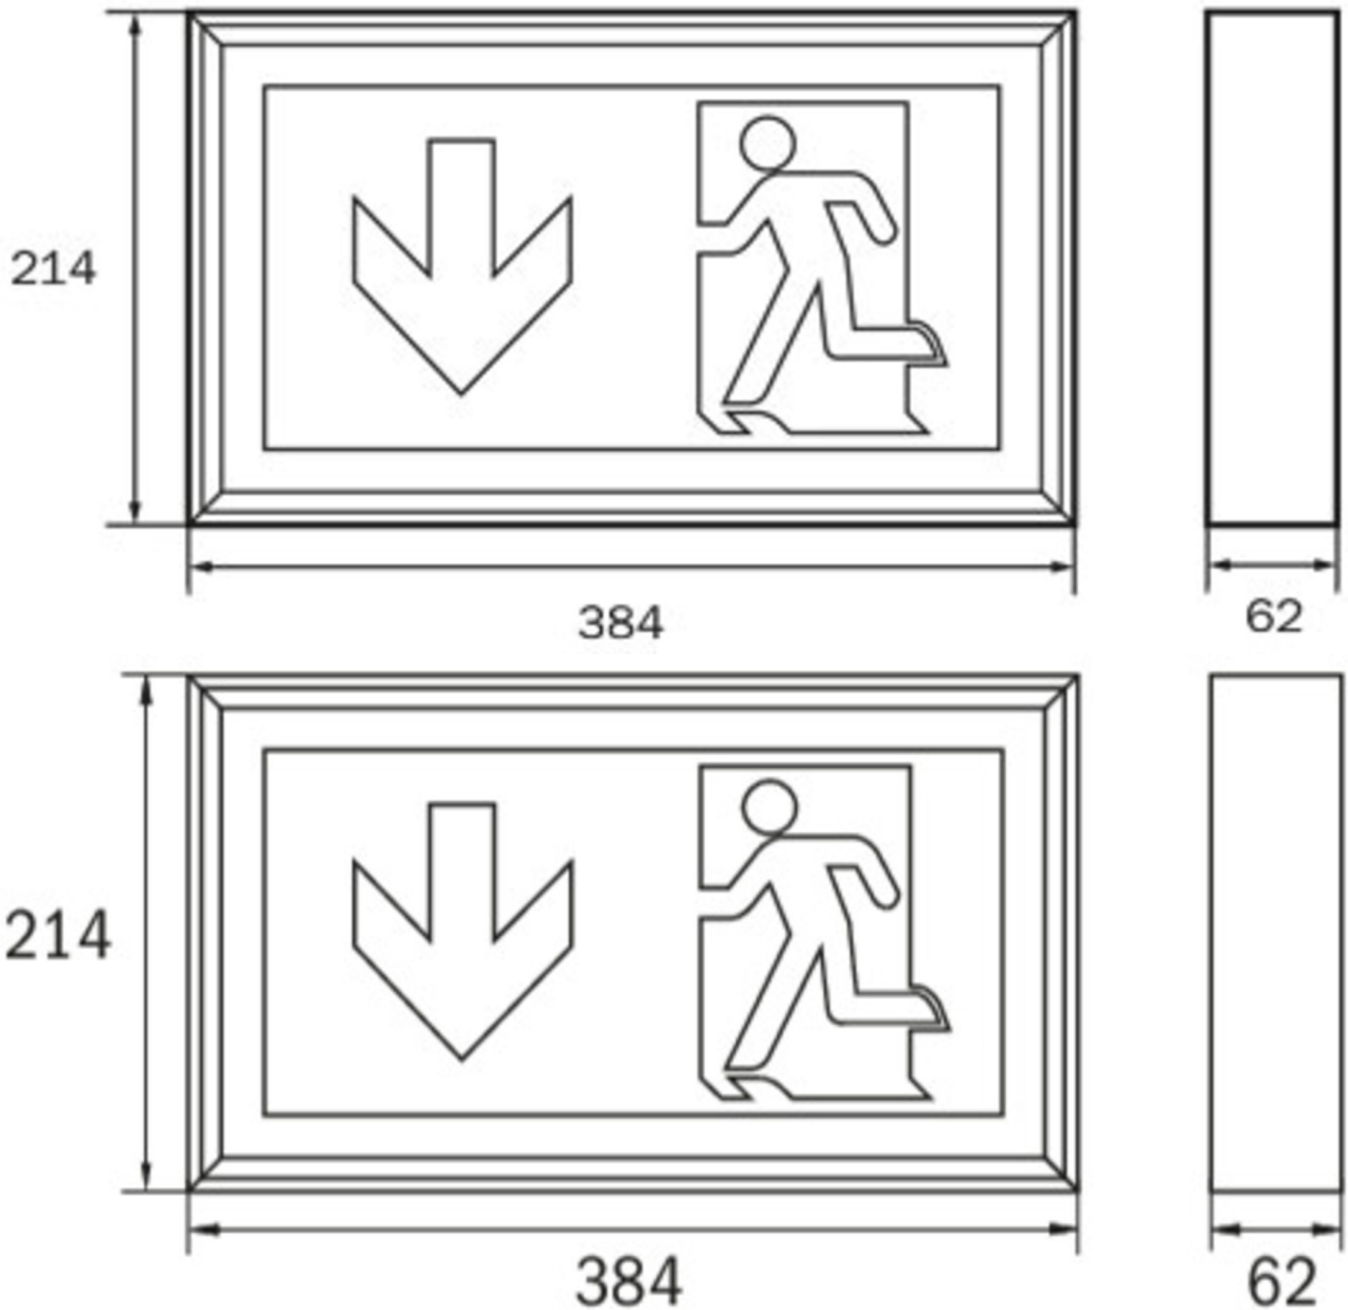

TEKNISK TEGNING

TILBEHØRSLISTE

BALL2 - Ballbeskyttelseskurv

Fra: 17.10.2024 - Det tas forbehold om tekniske endringer og feil.