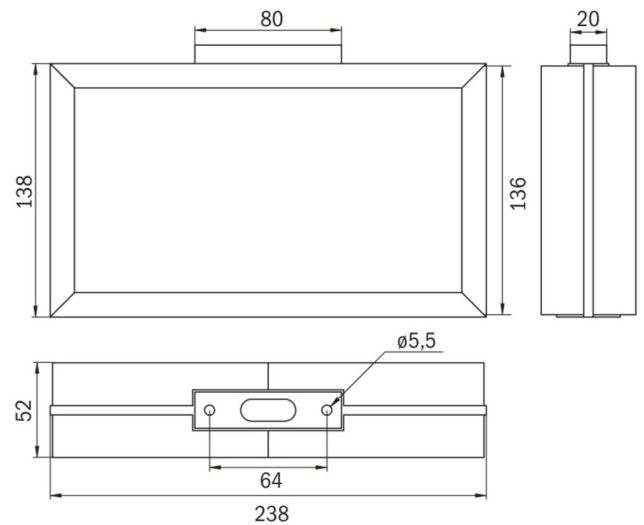

Ewakuacyjna kierunkowa
Art.-No.: MMD008SC-AZ

DANE TECHNICZNE

Typ oprawy	Ewakuacyjna kierunkowa
Montaż	Sufitowy
Odległość rozpoznawania	21 m
Piktogram	Pełny zestaw
Materiał obudowy	Odlewanie ciśnieniowe
Kolor	RAL 7016
Stopień ochrony IP	40
Odporność na uderzenie IK	≥ 3
Klasa ochrony	1
Zasilanie awaryjne	Autonomiczne
Monitorowanie	SC - autotest
Autonomia	8 h
Akumulator	4,8V/2,0Ah NiMH
Tryb pracy	Sieciowo-awaryjny (DS) / awaryjny (BS)
Napięcie wejściowe AC	230 V
Częstotliwość wejściowa Hz	50 / 60 Hz
Maksymalny pobór mocy	7,4 W
Pobór mocy praca awaryjno-sieciowa	7,4 W
Pobór mocy praca awaryjna	3,25 W
Temp. otoczenia w trybie sieciowo - awaryjnym	-5 °C / 40 °C
Temp. otoczenia w trybie awaryjnym	-5 °C / 40 °C
Długość	52 mm

Szerokość	236 mm
Wysokość	138 mm
Waga	0.19 kg
Waga z opakowaniem	0.19 kg
Przekrój przyłącza	2.5 mm
Wejście przełączające L'	Tak
Blokada światła awaryjnego	Tak
Złącze akumulatora	Wtyczka
Funkcja ściemniania	Tak
Kod taryfy celnej	94056180
Kraj pochodzenia	Niemcy
EAN	4260659562847

RYSUNEK TECHNICZNY

MMD

MMD_IP65