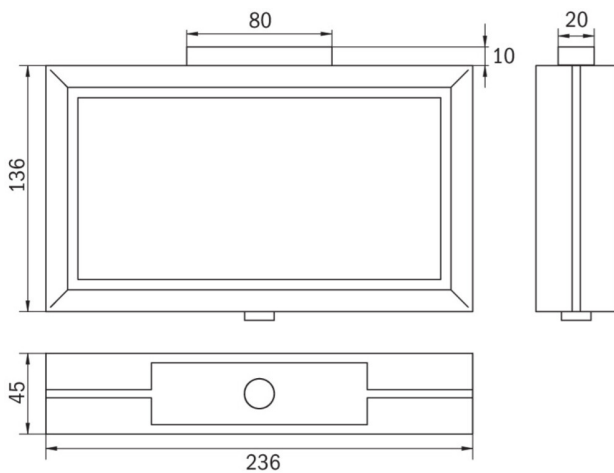

Szerokość	236 mm
Wysokość	138 mm
Waga	0.19 kg
Waga z opakowaniem	0.19 kg
Przekrój przyłącza	2.5 mm
Wejście przełączające L'	Tak
Blokada światła awaryjnego	Tak
Złącze akumulatora	Wtyczka
Funkcja ściemniania	Tak
Kod taryfy celnej	94056180
Kraj pochodzenia	Niemcy
EAN	4260659562847

RYSUNEK TECHNICZNY

MMD