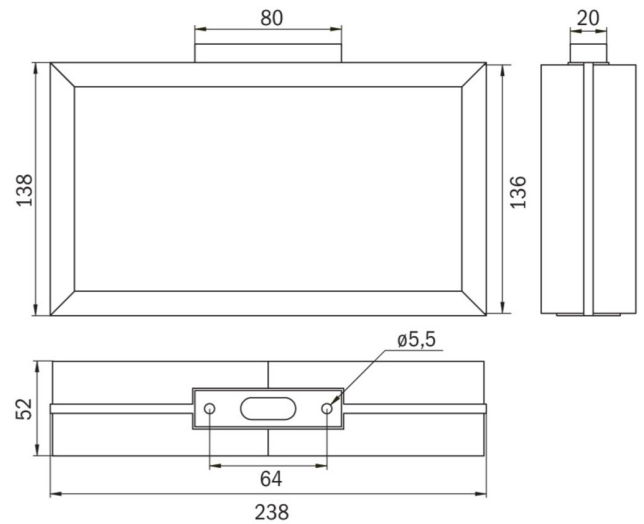

Ewakuacyjna kierunkowa
Art.-No.: MMD008SC

DANE TECHNICZNE

Typ oprawy	Ewakuacyjna kierunkowa
Montaż	Sufitowy
Odległość rozpoznawania	21 m
Piktogram	Pełny zestaw
Materiał obudowy	Odewanie ciśnieniowe
Kolor	RAL 9003
Stopień ochrony IP	40
Odporność na uderzenie IK	≥ 3
Klasa ochrony	1
Zasilanie awaryjne	Autonomiczne
Monitorowanie	SC - autotest
Autonomia	8 h
Akumulator	4,8V/2,0Ah NiMH
Tryb pracy	Sieciowo-awaryjny (DS) / awaryjny (BS)
Napięcie wejściowe AC	230 V
Częstotliwość wejściowa Hz	50 / 60 Hz
Maksymalny pobór mocy	7,4 W
Pobór mocy praca awaryjno-sieciowa	7,4 W
Pobór mocy praca awaryjna	3,25 W
Temp. otoczenia w trybie sieciowo - awaryjnym	-5 °C / 40 °C
Temp. otoczenia w trybie awaryjnym	-5 °C / 40 °C
Długość	52 mm
Szerokość	236 mm
Wysokość	138 mm
Waga	0.19 kg

Waga z opakowaniem	0.19 kg
Przekrój przyłącza	2.5 mm
Wejście przełączające L ¹	Tak
Blokada światła awaryjnego	Tak
Złącze akumulatora	Wtyczka
Funkcja ściemniania	Tak
Kod taryfy celnej	94056180
Kraj pochodzenia	Niemcy
EAN	4260659562830

RYSUNEK TECHNICZNY

MMD

MMD_IP65