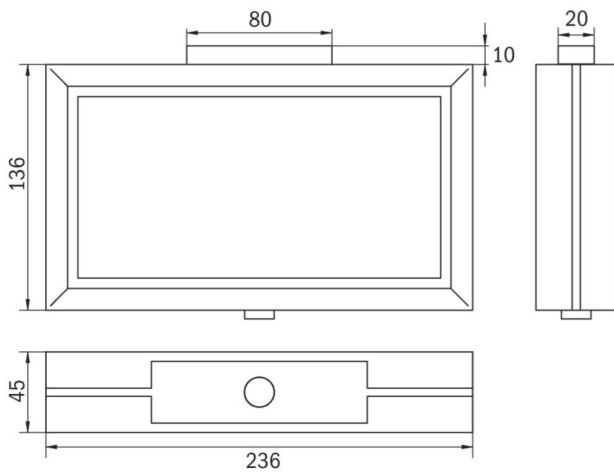

Waga z opakowaniem	0.19 kg
Przekrój przyłącza	2.5 mm
Wejście przełączające L¹	Tak
Blokada światła awaryjnego	Tak
Złącze akumulatora	Wtyczka
Funkcja ściemniania	Tak
Kod taryfy celnej	94056180
Kraj pochodzenia	Niemcy
EAN	4260659562830

RYSUNEK TECHNICZNY

MMD