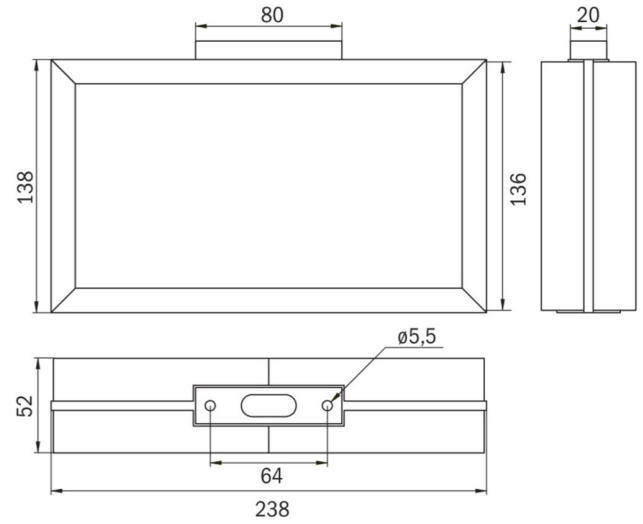

MMD_IP65

Fra: 22.01.2025 - Det tas forbehold om tekniske endringer og feil.