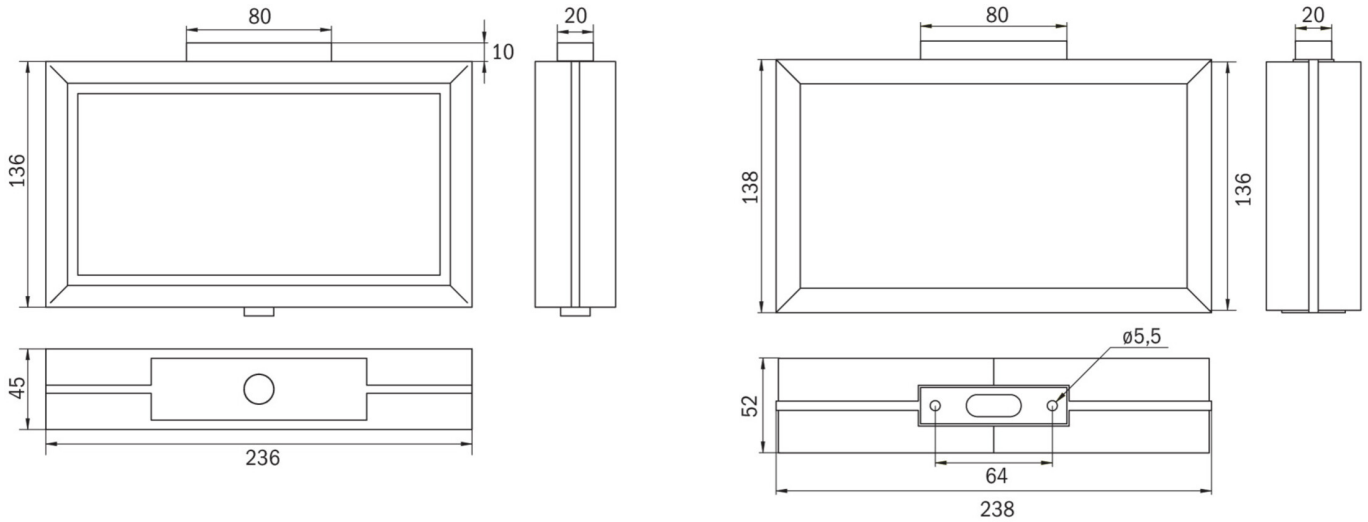

TEKNISK TEGNING

MMD

MMD_IP65

LIGNENDE PRODUKTER

Varenr.	Bilde	overvåkning	omsorg	Farge	investering	Automatisk inspeksjonsbok	Vedlikeholdsinnsats	fjernvedlikehold	maks. lys	Individuell lysovervåking
MMD009ML		Sentral strømforsyning (ML)	Sentral strømforsyning	RAL 9003	€€€	Ja	lav	Ja	1920 kroner per system	sentralt
MMDT009ML		Sentral strømforsyning (ML)	Sentral strømforsyning	RAL 9003	€€€	Ja	lav	Ja	1920 kroner per system	sentralt
MMDT009ML-AZ		Sentral strømforsyning (ML)	Sentral strømforsyning	RAL 7016	€€€	Ja	lav	Ja	1920 kroner per system	sentralt

Fra: 22.01.2025 - Det tas forbehold om tekniske endringer og feil.