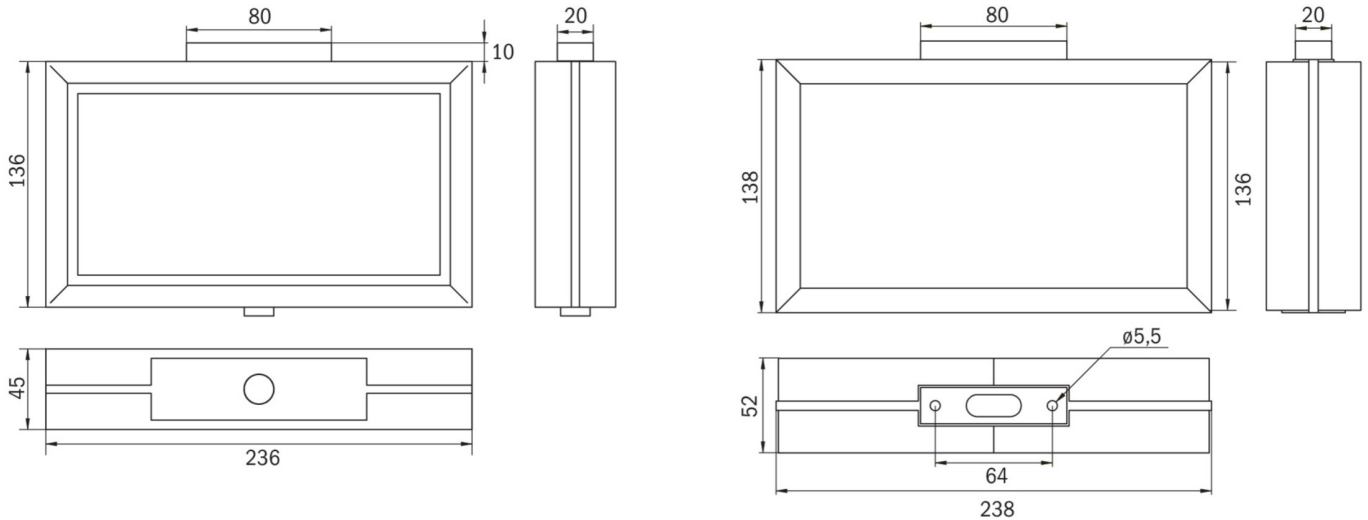

TEKNISK TEGNING

MMD

MMD_IP65

LIGNENDE PRODUKTER

Varenr.	Bilde	overvåkning	omsorg	Farge	investering	Automatisk inspeksjonsbok	Vedlikeholdsinnsats	fjernvedlikehold	maks. lys	Individuell lysovervåking
MMD009ML-AZ		Sentral strømforsyning (ML)	Sentral strømforsyning	RAL 7016	€€€	Ja	lav	Ja	1920 kroner per system	sentralt
MMDT009ML		Sentral strømforsyning (ML)	Sentral strømforsyning	RAL 9003	€€€	Ja	lav	Ja	1920 kroner per system	sentralt
MMDT009ML-AZ		Sentral strømforsyning (ML)	Sentral strømforsyning	RAL 7016	€€€	Ja	lav	Ja	1920 kroner per system	sentralt

Fra: 22.01.2025 - Det tas forbehold om tekniske endringer og feil.