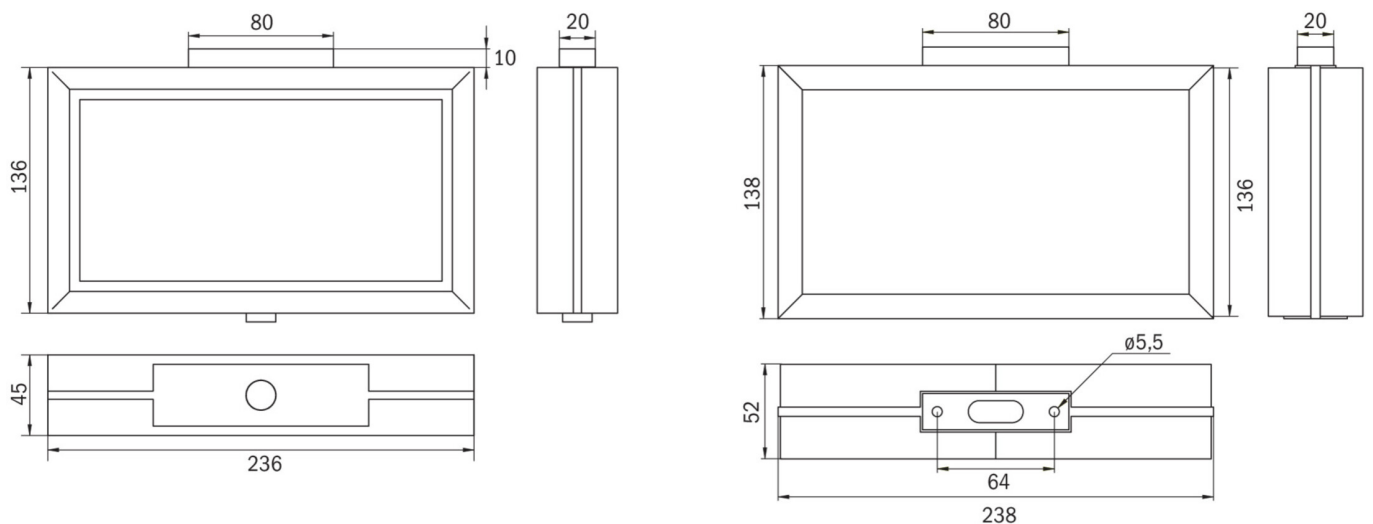

Ytelse BS	0,9 W
Omgivelsestemperatur DS	-5 °C to 40 °C
Omgivelsestemperatur BS	-5 °C to 40 °C
dybde	52 mm
Bredde	236 mm
Høyde	138 mm
Vekt	0.22
Vekt inkludert emballasje	0.335
Tverrsnitt for tilkobling	2,5 mm²
Koblingsinngang	Ja
Blokkering av nødlys	Nei
Batteritilkobling	Støpsel
Dimmefunksjon	Nei
Tolltariffnummer	94056180
EAN	4260766556531

TEKNISK TEGNING

MMD

MMD_IP65

Fra: 20.03.2025 - Det tas forbehold om tekniske endringer og feil.