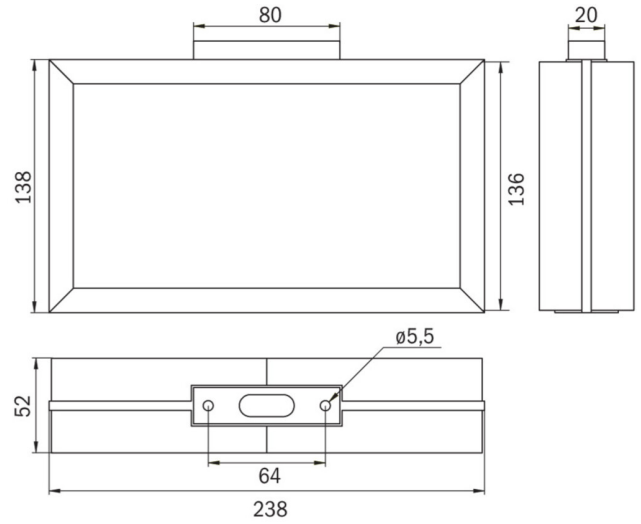

MMD_IP65

Fra: 14.02.2025 - Det tas forbehold om tekniske endringer og feil.