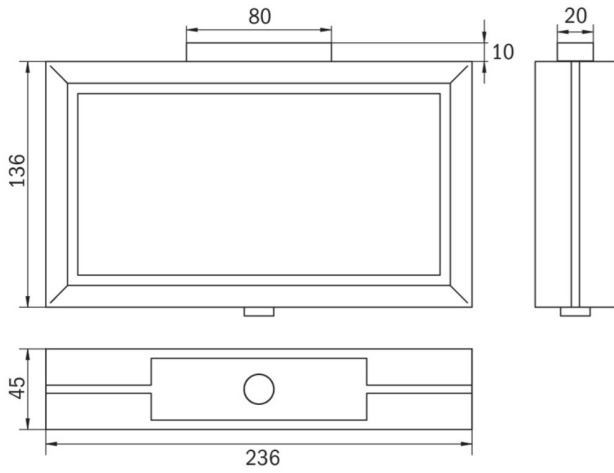

TEKNISK TEGNING

MMD