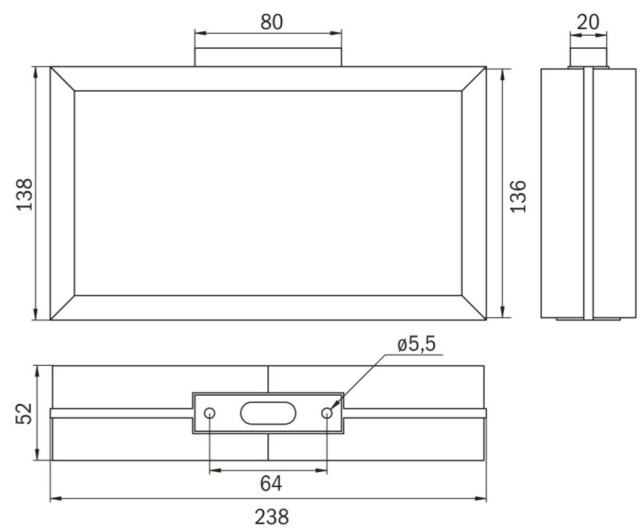

Szerokość	236 mm
Wysokość	138 mm
Waga	0.22 kg
Waga z opakowaniem	0.22 kg
Przekrój przyłącza	1.5 mm
Wejście przełączające L'	Tak
Blokada światła awaryjnego	Nie
Złącze akumulatora	Wtyczka
Funkcja ściemniania	Nie
Kod taryfy celnej	94056180
Kraj pochodzenia	Niemcy
EAN	4260766556562

RYSUNEK TECHNICZNY

MMD

MMD_IP65