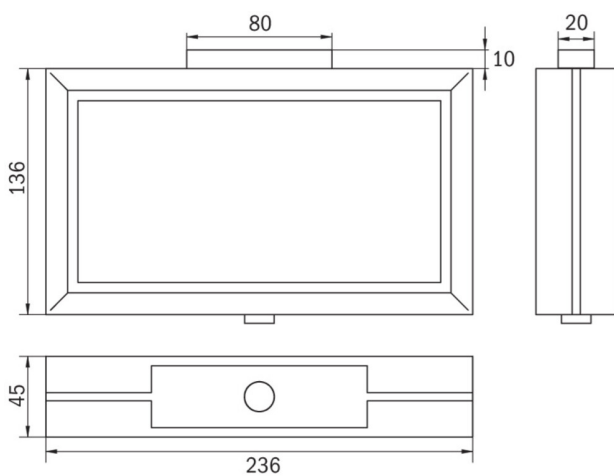

Szerokość	236 mm
Wysokość	138 mm
Waga	0.22 kg
Waga z opakowaniem	0.22 kg
Przekrój przyłącza	1.5 mm
Wejście przełączające L'	Tak
Blokada światła awaryjnego	Nie
Złącze akumulatora	Wtyczka
Funkcja ściemniania	Nie
Kod taryfy celnej	94056180
Kraj pochodzenia	Niemcy
EAN	4260766556562

RYSUNEK TECHNICZNY

MMD