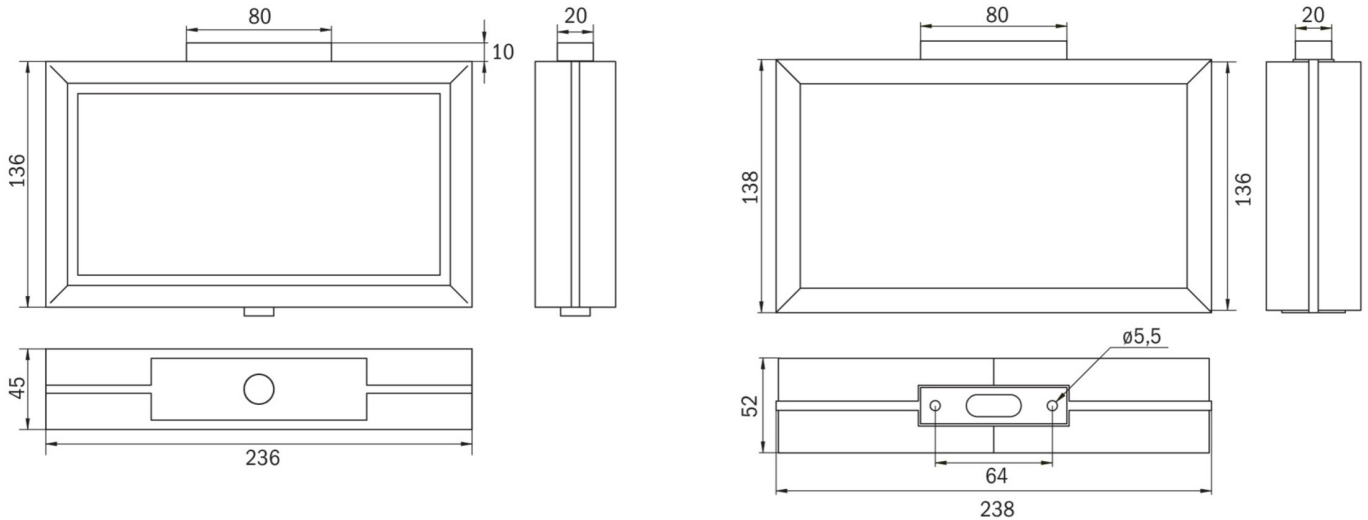

TEKNISK TEGNING

MMD

MMD_IP65

LIGNENDE PRODUKTER

Varenr.	Bilde	overvåkning	omsorg	Farge	investering	Automatisk inspeksjonsbok	Vedlikeholdsinnsats	fjernvedlikehold	maks. lys	Individuell lysovervåking
MMD009ML		Sentral strømforsyning (ML)	Sentral strømforsyning	RAL 9003	€€€	Ja	lav	Ja	1920 kroner per system	sentralt
MMD009ML-AZ		Sentral strømforsyning (ML)	Sentral strømforsyning	RAL 7016	€€€	Ja	lav	Ja	1920 kroner per system	sentralt
MMDT009ML		Sentral strømforsyning (ML)	Sentral strømforsyning	RAL 9003	€€€	Ja	lav	Ja	1920 kroner per system	sentralt

Fra: 22.01.2025 - Det tas forbehold om tekniske endringer og feil.