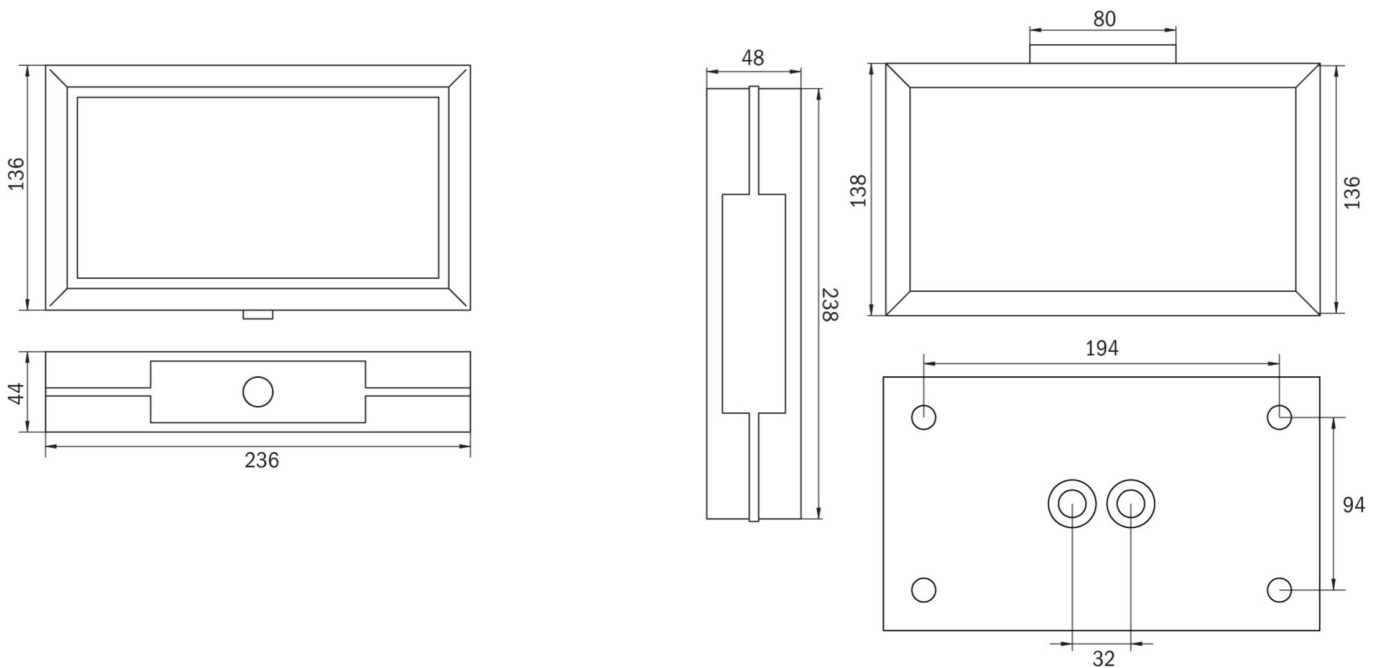

Ewakuacyjna kierunkowa
Art.-No.: MMW008SC-AZ

DANE TECHNICZNE

Typ oprawy	Ewakuacyjna kierunkowa
Montaż	Naścienny
Odległość rozpoznawania	21 m
Piktogram	Pełny zestaw
Źródło światła	LED
Materiał obudowy	Odewanie ciśnieniowe
Kolor	RAL 7016
Stopień ochrony IP	40
Odporność na uderzenie IK	≥ 3
Klasa ochrony	1
Zasilanie awaryjne	Autonomiczne
Monitorowanie	SC - autotest
Autonomia	8 h
Akumulator	4,8V/2,0Ah NiMH
Tryb pracy	Sieciowo-awaryjny (DS) / awaryjny (BS)
Napięcie wejściowe AC	230 V
Częstotliwość wejściowa Hz	50 / 60 Hz
Maksymalny pobór mocy	4,2 W
Pobór mocy praca awaryjno-sieciowa	4,2 W
Pobór mocy praca awaryjna	0,35 W
Temp. otoczenia w trybie sieciowo - awaryjnym	-5 °C / 40 °C
Temp. otoczenia w trybie awaryjnym	-5 °C / 40 °C
Długość	48 mm

Szerokość	236 mm
Wysokość	148 mm
Waga	0.19 kg
Waga z opakowaniem	0.19 kg
Przekrój przyłącza	2.5 mm
Wejście przełączające L'	Tak
Blokada światła awaryjnego	Tak
Złącze akumulatora	Wtyczka
Funkcja ściemniania	Tak
Kod taryfy celnej	94056180
Kraj pochodzenia	Niemcy
EAN	4260659563004

RYSUNEK TECHNICZNY

MMW_IP65