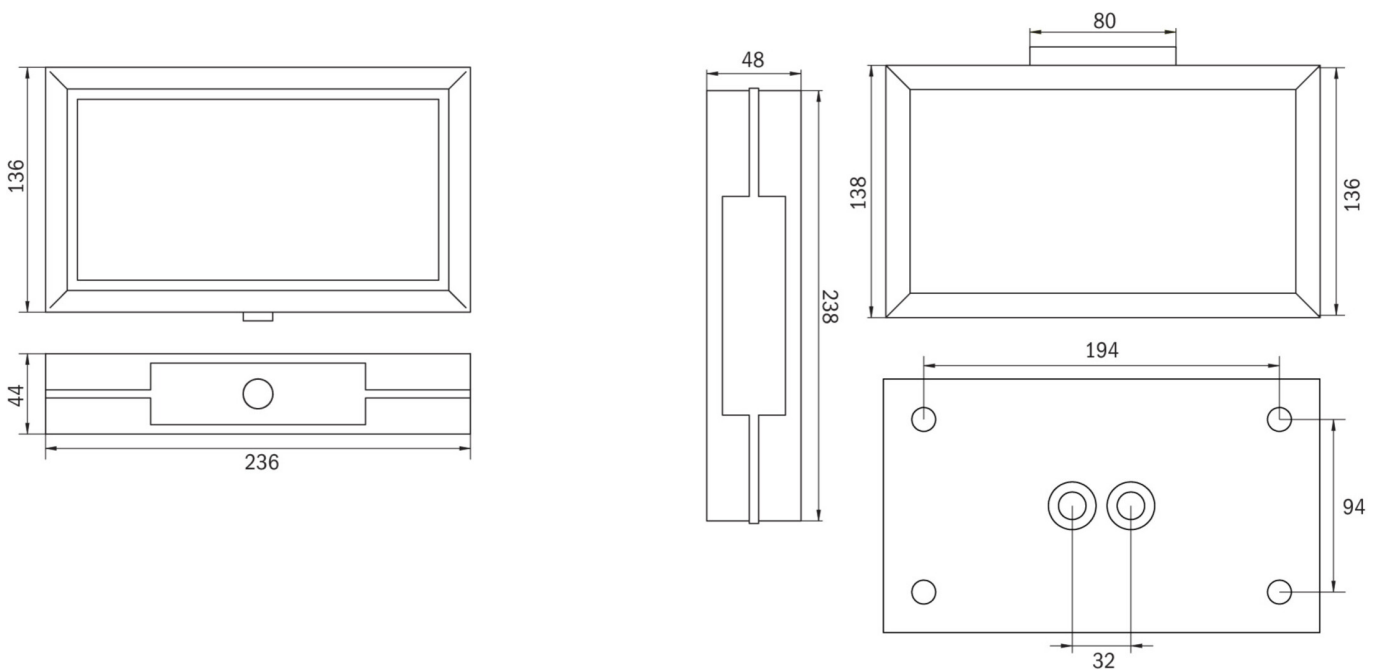

Ewakuacyjna kierunkowa
Art.-No.: MMW009

DANE TECHNICZNE

Typ oprawy	Ewakuacyjna kierunkowa
Montaż	Naścienny
Odległość rozpoznawania	21 m
Piktogram	Pełny zestaw
Źródło światła	LED
Materiał obudowy	Odewanie ciśnieniowe
Kolor	RAL 9003
Stopień ochrony IP	40
Odporność na uderzenie IK	≥ 3
Klasa ochrony	1
Zasilanie awaryjne	System Centralnej Baterii
Monitorowanie	Brak
Autonomia	CPS
Tryb pracy	Sieciowo-awaryjny (DS)
Napięcie wejściowe AC	230 V
Częstotliwość wejściowa Hz	50 / 60 Hz
Napięcie wejściowe DC	100-254 V
Maksymalny pobór mocy	2,5 W
Pobór mocy praca awaryjno-sieciowa	2,5 W
Pobór mocy praca awaryjna	0 W
Temp. otoczenia w trybie sieciowo - awaryjnym	-25 °C / 40 °C
Temp. otoczenia w trybie awaryjnym	-25 °C / 40 °C
Długość	48 mm
Szerokość	236 mm
Wysokość	138 mm

Waga	0.04 kg
Waga z opakowaniem	0.04 kg
Przekrój przyłącza	1.5 mm
Wejście przełączające L ¹	Nie
Blokada światła awaryjnego	Nie
Złącze akumulatora	Brak
Funkcja ściemniania	Nie
Kod taryfy celnej	94056180
Kraj pochodzenia	Niemcy
EAN	4260659563035

RYSUNEK TECHNICZNY

MMW_IP65