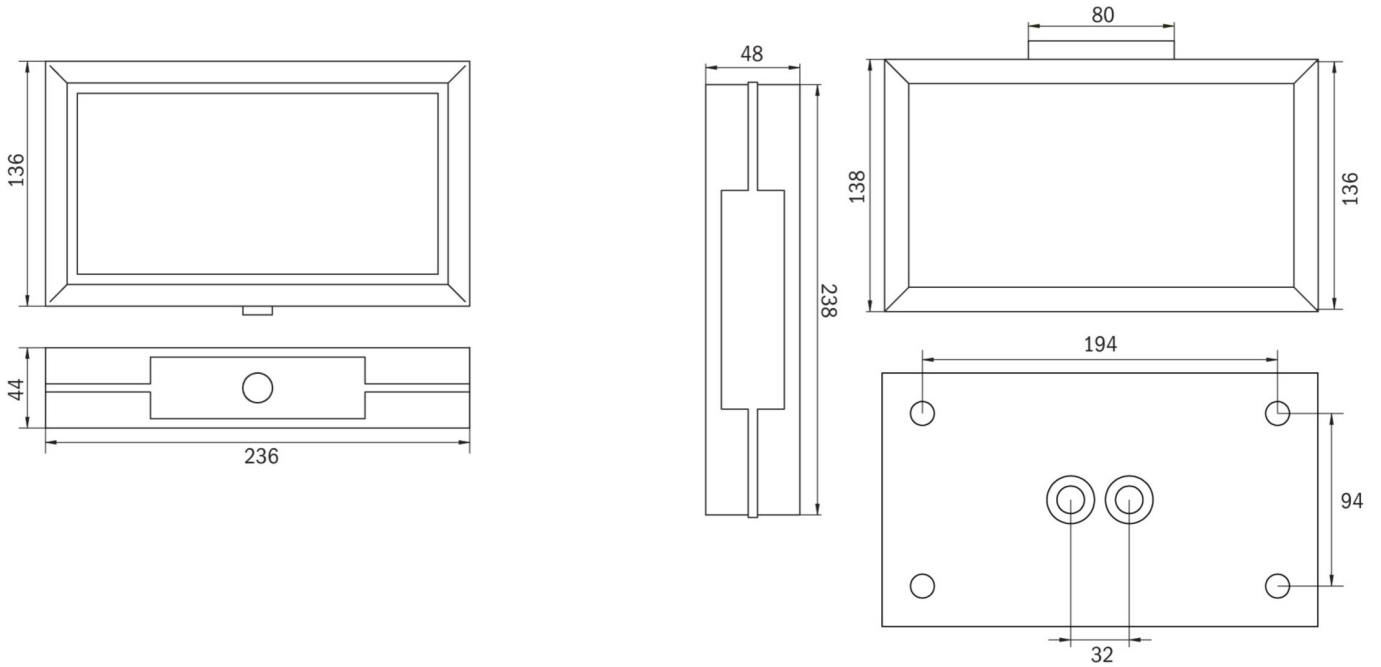

TEKNISK TEGNING

MMW_IP65