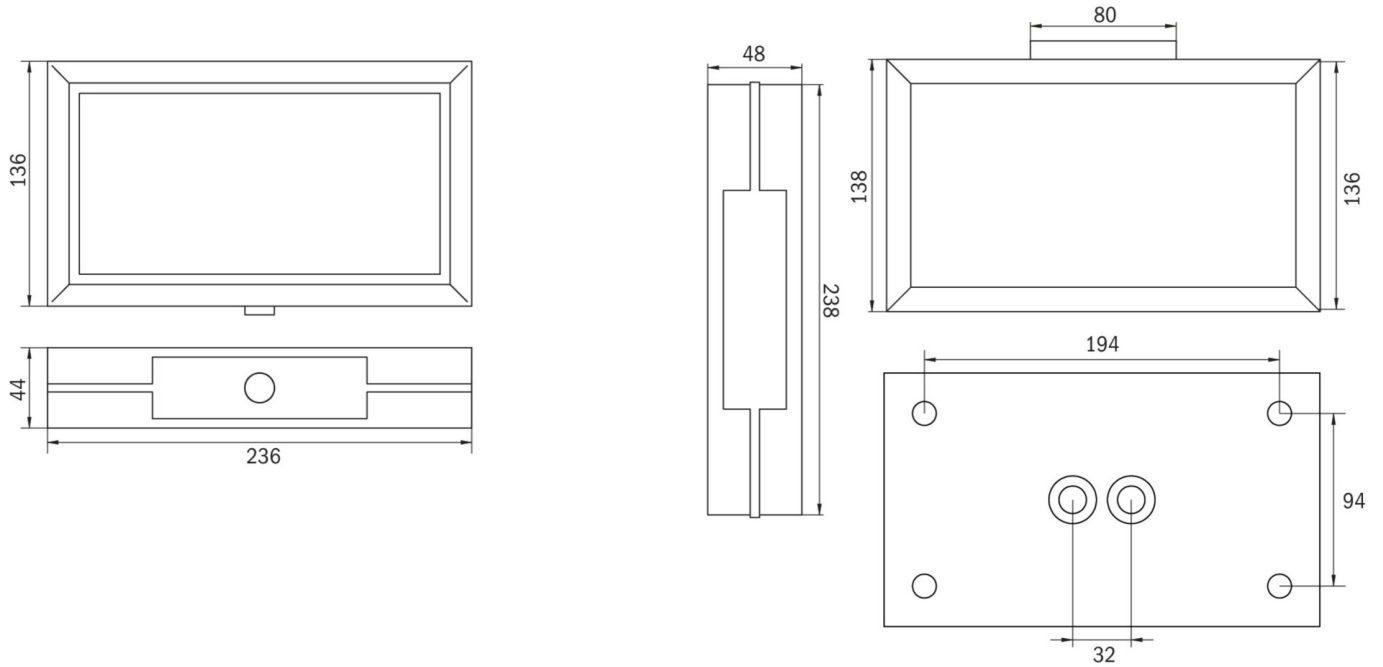

TEKNISK TEGNING

MMW_IP65

Fra: 20.03.2025 - Det tas forbehold om tekniske endringer og feil.