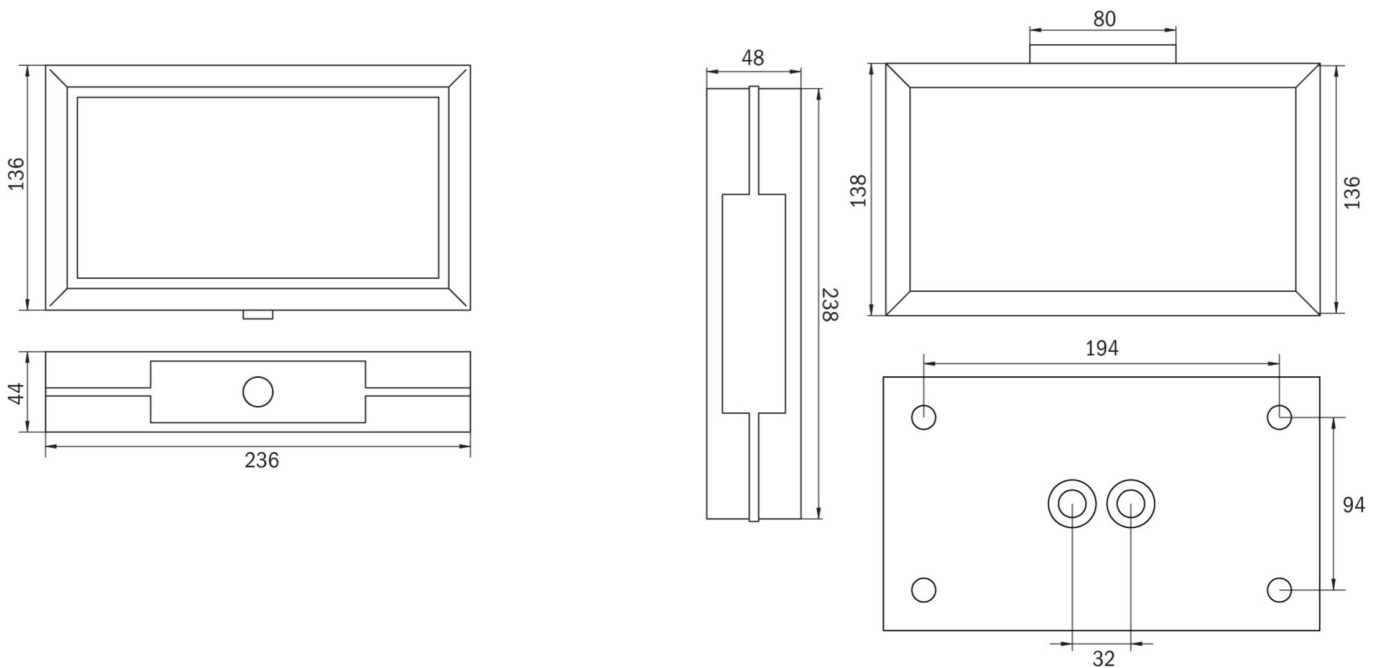

Exit sign/emergency luminaire
Art.-No.: MMWT009ML-AZ

DANE TECHNICZNE

Typ oprawy	Awaryjna / Ewakuacyjna kierunkowa
Montaż	Naścienny
Odległość rozpoznawania	21 m
Piktogram	Pełny zestaw
Materiał obudowy	Odewanie ciśnieniowe
Kolor	RAL 7016
Stopień ochrony IP	40
Odporność na uderzenie IK	≥ 3
Klasa ochrony	1
Zasilanie awaryjne	System Centralnej Baterii
Monitorowanie	ML - System Centralnej Baterii
Autonomia	CPS
Tryb pracy	ELS - indywidualne przełączanie
Napięcie wejściowe AC	230 V
Częstotliwość wejściowa Hz	50 / 60 Hz
Napięcie wejściowe DC	216 V
Maksymalny pobór mocy	3,9 W
Pobór mocy praca awaryjno-sieciowa	2,9 W
Pobór mocy praca awaryjna	1,1 W
Temp. otoczenia w trybie sieciowo - awaryjnym	-20 °C / 40 °C
Temp. otoczenia w trybie awaryjnym	-20 °C / 40 °C
Długość	48 mm
Szerokość	236 mm
Wysokość	148 mm
Waga	0.07 kg

Waga z opakowaniem	0.07 kg
Przekrój przyłącza	2.5 mm
Wejście przełączające L ¹	Tak
Blokada światła awaryjnego	Nie
Złącze akumulatora	Brak
Funkcja ściemniania	Tak
Strumień świetlny - praca awaryjna	100 lm
Kod taryfy celnej	94056180
Kraj pochodzenia	Niemcy
EAN	4260659563080

RYSUNEK TECHNICZNY

MMW_IP65